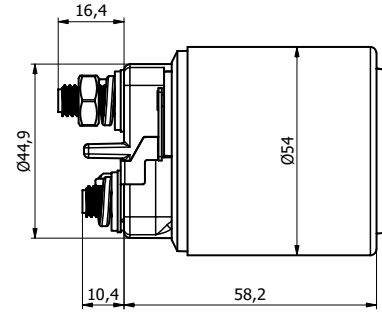

Marş Otomatığı / Starter Solenoids
Ürün Tipi / Replacing: Valeo

Ürün Numarası
Product Code **SVA-2491**

Volt 12V

Uygun Oem No 438081
Replacing Oe-Ref 594407

Marş Motor No	361004A010	250128
Unit No	3610042250	455950
	3610042350	4802243
	361004A025	D7E15
	438081	D7E20
	D7E15	D7E15
	D7E20	7E20
	7700274303	RAS34886
	438081	

Araç Model	RENAULT
Vehicle Model	Clio II 16 1998
	Clio 14 1998-2005
	Clio 14 16V 1999
	Clio 16 1998-2005
	Kangoo 14 1997-1998-2000
	Kangoo 16 1994
	Kangoo 16 1999
	Kangoo Express 14 1998-2000
	Megane Classic 14 1996-2003
	R19 16 1994
	Megane 14 ECO 1996-1999
	Megane 14 i 1996-2003
	Scénic 16 1999
	Thalia 14L 2001

DACIA
Logan 14 2007
Logan 16 2007
Logan 16 2006
Logan 16 I 2004