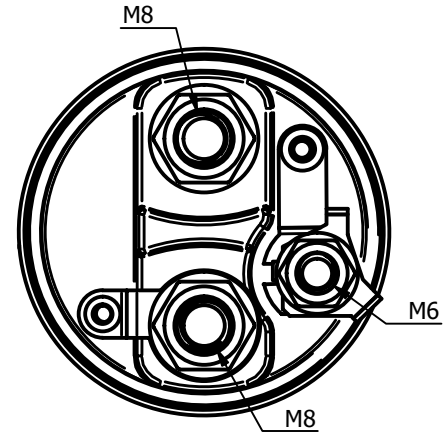

Marş Otomatığı / Starter Solenoids
Ürün Tipi / Replacing: Mako

Ürün Numarası
Product Code **SMA-9595**

Volt 12V

Uygun Oem No 85541420
Replacing Oe-Ref

Marş Motor No 631 020 08 631 031 08
Unit No 631 030 02 632 229 01
631 030 03 632 229 08
631 030 07 632 231 01
631 030 08

Araç Model FIAT BRAVA, BRAVO, MAREA, PALIO, SIENA
Vehicle Model LANCIA DELTA
TOFAŞ DOĞAN, ŞAHİN, KARTAL