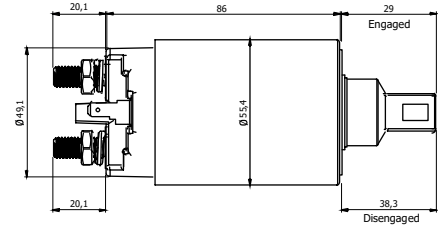

Marş Otomatığı / Starter Solenoids
Ürün Tipi / Replacing: Mitsubishi

Ürün Numarası
Product Code **SMI-0896**

Volt 24 V

Uygun Oem No	3612041100	M372X10271	ME700119
Replacing Oe-Ref	3612045100	M372X10371	ME700135
	3612048100	M372X10372	ME700316
	M371X02071	M372X10372PS	ME700984
	M371X10171	M372X10971	ME753349
	M372X08871	M372X11071	
	M372X10171	M372X11171	

Marş Motor No	3610045500	M2T66871	M2T67882	ME017035
Unit No	3610048100	M2T66872	M2T67883	ME017036
	5268413	M2T66872	M2T67884	ME017056
	M2T64271	M2T66873	M3T54072	ME017061
	M2T64371	M2T67871	M81R3001	ME017085
	M2T64372	M2T67871	M8T60971	ME017089
	M2T64373	M2T67872	M8T77071	
	M2T65271	M2T67873	M8T80471	
	M2T65272	M2T67881	ME017034	

Araç Model
Vehicle Model MITSUBISHI Canter 3.9