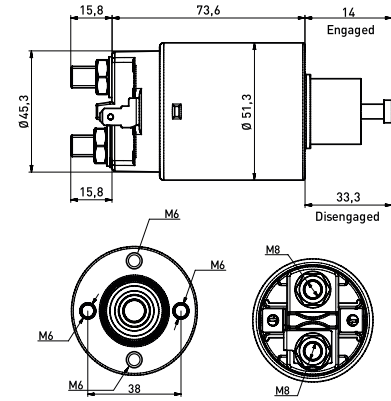

Marş Otomatığı / Starter Solenoids
Ürün Tipi / Replacing: Mitsubishi

Ürün Numarası
Product Code **SMI-0699**

Volt 12V

Uygun Oem No E35618X10 MD618728
Replacing Oe-Ref M371X60171 MD619114
M371X71473 MD619140
MD607889

Marş Motor No M0T80783 M3T32591
Unit No M0T85281 M3T33586D
M1T70481 M3T42881
M3T25981 MD189054

Araç Model **HYUNDAI**
Vehicle Model Accent

MITSUBISHI
L300