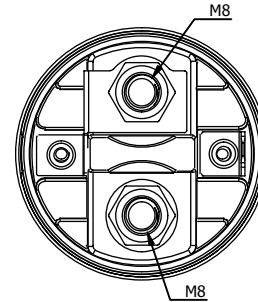

Marş Otomatığı / Starter Solenoids
Ürün Tipi / Replacing: Mitsubishi

Ürün Numarası
Product Code **SMI-0893**

Volt 12V

Uygun Oem No	M371X45971	M372X02871
Replacing Oe-Ref	M372X00171	M372X06871
	M372X00471	MD607448
	M372X02171	MD607634
	M372X02371	ME700115

Marş Motor No	M002T56171	M2T56181	M3T61071
Unit No	M002T56271	M2T56182	M3T61171
	M002T56272	M2T56271	M8T70371
	M008T70371	M2T56272	M8T71571
	M008T71571	M2T56472	M8T75171
	M008T75171	M2T56475	M8T75971
	M2T51085	M2T57371	MD121581
	M2T54172	M2T60171	MD164975
	M2T54271	M2T60185	MD164976
	M2T54272	M2T61071	MD164977
	M2T54871	M2T61171	MD164978
	M2T54881	M2T63271	ME200206
	M2T54882	M2T63371	MM409411
	M2T56071	M2T74171	MM409412
	M2T56072	M2T92071	
	M2T56171	M2T92071A	

Araç Model
Vehicle Model

HYUNDAI
H1 2.5D 1997 - 2007
H100 2.5D 1997 - 2007
Starex 2.5D 1997 - 2007

MITSUBISHI
L200 2.5D 1986 - 1996
L300 2.5D 1983 - 2006

KIA
K2500 2.5D 2003 -> Pregio 2.5D 1995 - 2004