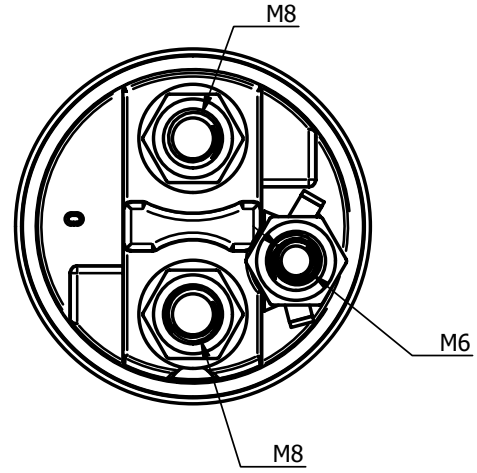

Marş Otomatığı / Starter Solenoids
Ürün Tipi / Replacing: Bosch

Ürün Numarası
Product Code **SBO-2381**

Volt 12V

Uygun Oem No **BOSCH** **FIAT**
Replacing Oe-Ref 2.339.305.033 77363816

Marş Motor No	BOSCH		FIAT
Unit No			
	0001109300	0001109335	134
	0001109301	0001109348	70580 80
	0001109302	0001109409	55779086
	0001109303	0001109430	
	0001109313	CITROËN	PEUGEOT
	0001109322	5802 AQ	5802 AQ
	0001109325		PSA: 5802 AQ
	0001109332	DAF	
	0001109334	1524014R	

Araç Model **CITROËN JUMPER**
Vehicle Model **FIAT DUCATO**
PEUGEOT BOXER