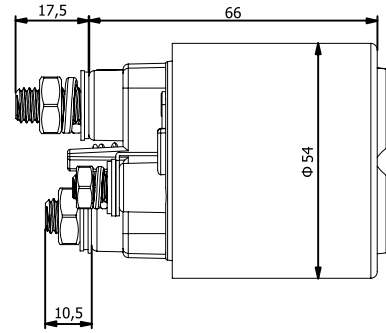

Marş Otomatığı / Starter Solenoids
Ürün Tipi / Replacing: Valeo

Ürün Numarası
Product Code **SVA-5838**

Volt 12V

Uygun Oem No 595838
Replacing Oe-Ref

Araç Model FORD TRANSIT / PSA GRUBU
Vehicle Model