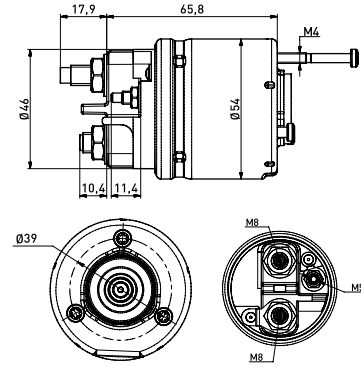

Marş Otomatığı / Starter Solenoids
Ürün Tipi / Replacing: Valeo

Ürün Numarası
Product Code **SVA-0496**

Volt 12V

Uygun Oem No
Replacing Oe-Ref 594048, 594183, 594613

Marş Motor No	432593	438087	455929	D6RA12	D7R26
Unit No	432596	438092	455956	D6RA16	D7R27
	432624	438165	455961	D6RA38	D8R27
	432636	438165	458180	D6RA66	D8R28
	433321	438193	458249	D6RA661	D8R29
	436064	438193	458249	D6RA72	
	436065	438200	458289	D6RA721	
	438068	455512	458290	D6RA74	
	438069	455928	D6RA107	D6RA98	

Araç Model
Vehicle Model

CITROEN

Berlingo 1.8D 1996
Berlingo 1.9D 2008
Berlingo 2.0 Hdi 1999
C4 2.0L 2004
C4 2.0 Hdi 2004
C4 2.0 Hdi Picasso 2010
C5 2.0 Hdi 2001
C5 2.2 Hdi 2001
C15 1.8D 1986-2000
C15 1.9D 2000 - 2005
C25 1.9D 1987 - 1994
C25 2.5D 1987-1994

Jumper 1.9D 1994 - 2002
Jumper 2.0 Hdi 2001
Jumper 2.2 Hdi 2002
Jumpy 1.9D 1995
Jump 2.0 Hdi 1999
Xhantia 1.9D 1994 - 1998
Xsara 1.8D 1996 - 2000
Xsara 2.0 Hdi 1999 - 2005

FIAT

Ducato 1.9D 1998 - 2002
Ducato 2.0 Jtd 2002
Scudo 1.9D 1996 - 2006
Scudo 1.9 Td 1996 - 2006
Scudo 2.0 Jtd 2002

PEUGEOT

205 1.7D 1994
205 1.8D 1983 - 1998