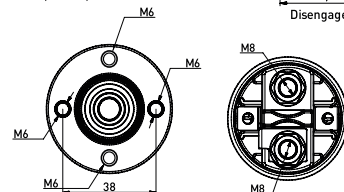

Marş Otomatığı / Starter Solenoids
Ürün Tipi / Replacing: Mitsubishi

Ürün Numarası
Product Code **SMI-4699**

Volt 12V

Uygun Oem No Replacing Oe-Ref	E35618X10	MD618728
	M371X60171	MD619114
	M371X71473	MD619140
	MD607889	

Marş Motor No Unit No	M0T80783	M3T32591
	M0T85281	M3T33586D
	M1T70481	M3T42881
	M3T25981	MD189054

Araç Model
Vehicle Model

HYUNDAI
Accent

MITSUBISHI
L300