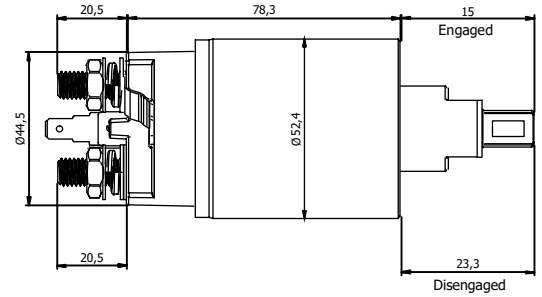

Marş Otomatığı / Starter Solenoids
Ürün Tipi / Replacing: Hitachi

Ürün Numarası
Product Code **SHI-1981**

Volt 12V

Marş Motor No S13106
Unit No S13106A
S13106B
S13106C
S13107
S13107A
S13117A
S13122
S13126
S13126A
S13127
S13213
S13327
S13327A
S14205

Araç Model **FORD**
Vehicle Model MAVERICK (UDS, UNS) 2.7 TD 1996 1998
MAVERICK (UDS, UNS) 2.7 TD 1993 1996