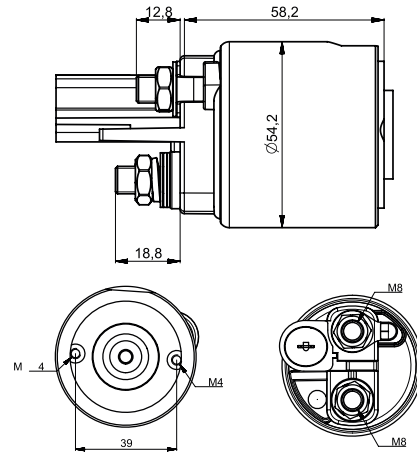

Marş Otomatığı / Starter Solenoids
Ürün Tipi / Replacing: Valeo

Ürün Numarası
Product Code **SVA-1498**

Volt 12V

Uygun Oem No
Replacing Oe-Ref 594617, 595617, 594743

Marş Motor No	02M911023M	438190	458412	TS12E1
Unit No	02M911024A	438225	D6GS11	TS12ER20
	02T911023T	438226	D6GS12	TS12ER21S
	02Z911023G	438227	D6GS12M	TS12ER22
	06D911023A	438252	D6GS13	TS12ER22S
	0AM911023D	458181	D6GS14	TS18E1
	0AM911023K	458213	D6GS14M	TS18E3
	114299	458214	D6GS19	TS18ER121
	2H0911023A	458215	D7G6	TS18ER123
	438161	458216	D7GS10	TS18ER20
	438171	458217	D7GS8	TS18ER22
	438172	458218	D7GS9	TS22ER12
	438173	458231	S3037	
	438174	458238	S3043	
	438175	458389	S3044	
	438176	458390	S3055	
	438184	458391	TS10E26	

Araç Model
Vehicle Model

AUDI

A1 12 TFSi gasoline 2012
A1 14 TFSi Sportback 2011
A3 16L FSi 2003
A3 20L FSi 2003
A3 Sportback 16 FSi 2004
A3 14 TFSi 2007-2012
A3 18 TFSi 2006-2013
A3 18 TFSi Quattro 2008-2013
A3 18 TFSi Sportback 2006-2013
A3 20 FSi 2003-2008
A3 20 FSi Sportback 2004-2008
A4 20 FSi 2006
A4 20 TFSi 2004
A4 20 TFSi 2005
A4 20 TFSi 2005
A4 20 TFSi Quattro 2004
A4 20 TFSi Quattro 2005
A4 20 TFSi Quattro 2006
A6 20 TFSi 2005
TT 18 TFSi 2008

SEAT

Altea 14 TSi 2007
Altea 18 TFSi 2007
Altea 20 FSi 2004
Altea XL 20 FSi 2006
Altea 16 2004, 5 speed
Altea 16 XL 2006
Ibiza 18 Turbo Cupra R 2004
Ibiza IV 16 2003
Cordoba 16 2003
Cordoba 20 2004-2005
Leon 14 TSi 2007
Leon 18 TSi 2007
Leon 20 FSi 2005
Leon 16 2005
Leon 16 16V 2005
Toledo 18 TFSi 2007
Toledo 20 FSi 2004-2005-2006
Toledo 16 2004

VOLKSWAGEN

5 speed Beetle 14 TSi 2012
Golf 14 16V 2003
Golf 14 FSi 2003
Golf 16 FSi 2003
Golf V 16 2004-2005
Golf V 16 Plus 2005
Golf V 14 2007
Golf V 14 TSi 2005-2006-2007-2008-2009
Golf V 14 TSi Plus 2006-2007-2008
Golf V 20 2006
Golf V 20 FSi 2004
Golf V 20 FSi 4 Motion 2004
Golf V 20 FSi Plus 2005
Golf VI 14 TSi 2009-2013
Golf VI 18 TSi 2009-2011
Jetta III 16 FSi 2005
Jetta 14 TSi 2006-2007-2008-2011
Jetta 20 2010
Jetta 20 FSi 2005
Jetta 25 2006
Jetta 16 2005
Passat 14 TSi 2007-2010-2012
Passat 14 TSi EcoFuel 2009-2010
Passat 14 TSi MultiFuel 2010
Passat 18 TSi 2007-2008-2009-2010-11
Passat 20 FSi 2005
Passat 20 FSi 4 Motion 2005
Passat CC 14 TSi MultiFuel 2011-2012

VOLKSWAGEN

Polo 18 GTi 2005
Scirocco 14 TSi 2008
Tiguan
Touran 14 FSi 2006
Touran 14 TSi EcoFuel 2009
Touran 20 FSi 2003-2004
Eos 14 TSi 2007-2008
EOS 20 FSi 2006
Multivan 20 2003
Transporter 20 T5 2003

SKODA

Fabia
Octavia 14 FSi 2004
Octavia 14 TSi 2008
Octavia 16 FSi 2004
Octavia 16 2004
Octavia 18 TSi 2007-2009
Octavia 20 FSi 2004-2005
Octavia 20 FSi 4x4 2004-2005
Octavia 16 FSi 2004
Roomster
Superb 14 TSi 2008-2009
Superb 18 TSi 2008-2009
Superb 18 TSi 4x4 112008-2009
Yeti 14 TSi 2010