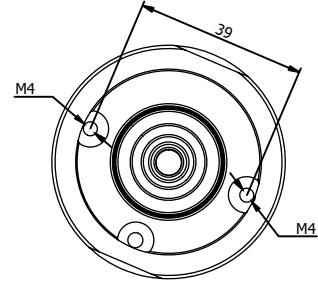

Marş Otomatığı / Starter Solenoids
Ürün Tipi / Replacing: Valeo

Ürün Numarası
Product Code **SVA-0494**

Volt 12V

Uygun Oem No
Replacing Oe-Ref 494806

Marş Motor No 432626
Unit No 438126
438127
BD7E17
BD7E37

Araç Model **CHEVROLET**
Vehicle Model AVEO / KALOS Hatchback (T200) 1.4 16V 2003 2008
AVEO / KALOS Hatchback (T250, T255) 1.4 2008
LACETTI (J200) 1.4 16V 2005 2013
NUBIRA Sedan 1.6 2005 2011
REZZO MPV (U100) 1.6 2005

FIAT
STILO (192_) 1.6 16V 2005 2006

OPEL
COMBO Tour 1.6 CNG 2005 2011
CORSA B (S93) 1.4 i 16V (F08, F68, M68) 1994 2000
CORSA C (X01) 1.2 Twinport (F08, F68) 2004 2009
CORSA C (X01) 1.4 Twinport (F08, F68) 2003 2009
CORSA D (S07) 1.2 LPG (L08, L68) 2006 2014
CORSA D (S07) 1.4 LPG (L08, L68) 2006 2011
KADETT E Hatchback (T85) 1.6 S (C08, C48, D08, D48) 1986 1991
MERIVA A MPV (X03) 1.6 16V (E75) 2003 2006