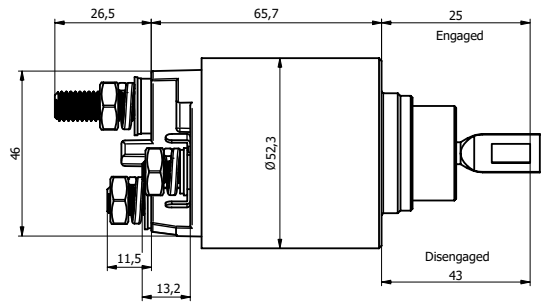

Marş Otomatığı / Starter Solenoids
Ürün Tipi / Replacing: Bosch

Ürün Numarası
Product Code **SBO-2381**

Volt 12V

Uygun Oem No **BOSCH** **FIAT**
Replacing Oe-Ref 2.339.305.033 77363816

Marş Motor No	BOSCH		FIAT
Unit No			
	0001109300	0001109335	134
	0001109301	0001109348	70580 80
	0001109302	0001109409	55779086
	0001109303	0001109430	
	0001109313	CITROËN	PEUGEOT
	0001109322	5802 AQ	5802 AQ
	0001109325		PSA: 5802 AQ
	0001109332	DAF	
	0001109334	1524014R	

Araç Model **CITROËN JUMPER**
Vehicle Model **FIAT DUCATO**
PEUGEOT BOXER