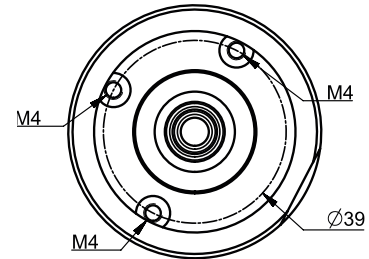

Marş Otomatığı / Starter Solenoids
Ürün Tipi / Replacing: Valeo

Ürün Numarası
Product Code **SVA-5494**

Volt 12V

Uygun Oem No
Replacing Oe-Ref 594610, 594653

Marş Motor No	233003329R	438224	D7E47
Unit No	7711135334	458388	D7E48
	82006242588	38163	FS10E3
	8200624258B	458179	TS10E3
	8200836473,	458364	TS12E9
	8200836473B	D7E27	V1276WA

Araç Model
Vehicle Model

DACIA

Dokker 16 16V 2012
Dokker Express 16 16V 2012
Duster 16 16V 2010
Duster 16 16V 4x4 2010
Duster 16 16V Flex 2011
Duster 16 16V LPG 2011
Lodgy 16 2012
Logan 114 2007
Logan 14 i 2004
Logan 14 MPi 2006
Logan 16 2007
Logan 16 16V Flex 2011
Logan 16 16V Flexifuel 2009
Logan 16 Flexfuel 2010
Logan 16 i 2004
Logan 16 LPG 2008
Logan 16 MPi 85, 2010
Logan 16 2007
Logan 16 MCV 2007
Sandero 14 2008
Sandero 16 2007
Sandero 16 Hi-Flex 2007
Sandero 14 MPi LPG 2009
Sandero 16 16V 2011
Sandero 16 Flexfuel 2011
Sandero 16 MPi 85 2010

RENAULT

Clio 16 Hi-Flex 2005-2010
Kangoo 16 16V 2008
Kangoo 16 16V Express 2008
Kangoo 16 16V Express LPG 2008
Kangoo 16 16V Hi-Flex 2008
Kangoo 16 Be Bop 2009
Megane Grand Tour
Megane 14 2003
Megane 14 16V 1999-2003
Megane 16 2003-2005
Megane 16 16V 2002...2009
Megane 16 16V Flex-Fuel 2008
Megane 16 FlexFuel 2007
Megane 16 Hi-Flex 2006
Laguna 16 16V 2005
Scenic 16 i 16V 2003
Scenic 14 2003
Grand Scenic 16 2004
Grand Scenic 16 2006
Scenic 16 16V 2007
Fluence 16 16V 2010
Modus

NISSAN

Kubistar 16 16V X76 2003