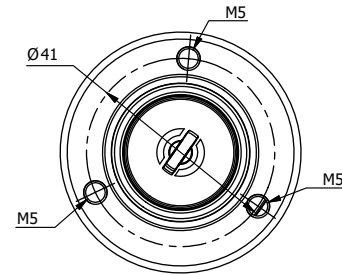

Marş Otomatığı / Starter Solenoids
Ürün Tipi / Replacing: Bosch

Ürün Numarası   **SBO-2371**
Product Code

Volt   12V

Uygun Oem No   2339304018
Replacing Oe-Ref   2339304021
                                 2339304039
                                 2339305089

Marş Motor No	0001106018	0001107406	0001109355
Unit No	0001106019	0001107459	0001109356
	0001106026	0001107461	0001109357
	0001106027	0001108167	0001110112
	0001107037	0001108171	0001115008
	0001107048	0001108173	0001115056
	0001107054	0001108181	0001115072
	0001107062	0001108184	0001115079
	0001107067	0001108234	0001115089
	0001107072	0001109014	0001121423
	0001107076	0001109028	0001121427
	0001107078	0001109029	0001121444
	0001107083	0001109031	0001125057
	0001107096	0001109036	0041516501
	0001107401	0001109267	0041518101
	0001107403	0001109333	

Araç Model   **MERCEDES-BENZ**
Vehicle Model   Çeşitli Modeller / Various Models