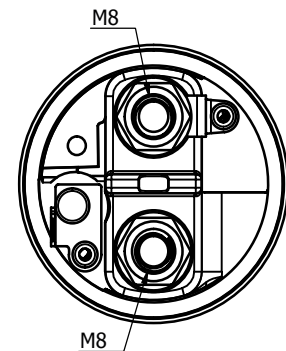

Marş Otomatığı / Starter Solenoids
Ürün Tipi / Replacing: Valeo

Ürün Numarası
Product Code **SVA-4495**

Volt 12V

Uygun Oem No
Replacing Oe-Ref 594288

Marş Motor No 7700864608 D7E1
Unit No 7700867838 D7E35
0001107426 D7E39
432685 S3007
438142 TS8E6
455722

Araç Model
Vehicle Model

FIAT
147 11 1973-1986
147 13 1973-1986
Duna 60 1986-1990
Duna 60 Weekend 1986-1990
Duna 70 1986-1990
Duna 70 Weekend 1986-1990
Elba 13 1985
Elba 15 1985
Elba Mille 10 1985
Fiorino 13L 1985
Fiorino 15L 1985
Fiorino Mille 10 1985
Oggi 11 1973-1986
Oggi 13 1973-1986
Panorama 11 1973-1986
Panorama 13 1973-1986
Pick-up 11 SOHC 1973-1986
Pick-up 13 1973-1986
Prêmio 13 1985
Prêmio 15 1985
Prêmio Mille 10 1985
Spazio 11 1973
Spazio 13 1973
Uno Mille ELX 1986,
Uno Mille EP 1986
Uno Mille Eletronic 1986
Uno Mille 1986

RENAULT
Clio 10 1999
Clio I 12 1996-1998
Clio II 12 16V 2001
Clio II 12 1998
Clio II Box 11 1998
Kangoo 10 1999
Kangoo 12 16V 2001
Kangoo 12 1998
Kangoo Express 12 16V 2001
Kangoo Express 12 1998
Modus 12L 2004-2005
Twingo 10 1999
Twingo 12 16V 2001
Twingo 12 1994
Twingo 12 1996
Twingo 12L 16V 2004
Twingo 12L 16V 2001
Twingo Box 12 1996
Fuego 14 1980-1985
R4 08 1962-1989
R5 08 1982-1984
Rodeo 08 4 1971-1981