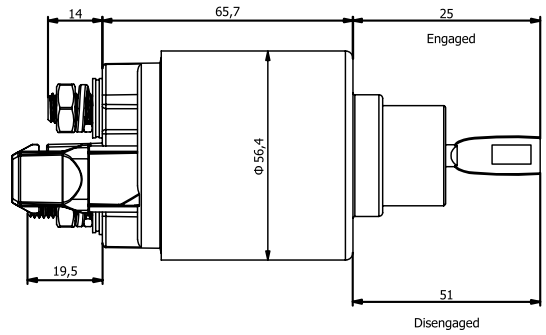

Marş Otomatığı / Starter Solenoids
Ürün Tipi / Replacing: Bosch

Ürün Numarası
Product Code **SBO-0972**

Volt 12V

Uygun Oem No	0331303147	2339303377	F000SH0102
Replacing Oe-Ref	2339303211	2339303412	F000SH0120
	2339303222	2339303722	F000SH0133
	2339303265	2339303724	F000SH0136
	2339303339	6004AF1027	F000SH0120
	2339303351	6004AF1029	

Marş Motor No	0001107003	0001107021	STB9619BA
Unit No	0001107004	0001107022	STV1062WA
	0001107007	020911023P	YM2111000BB
	0001107008	020911023PX	
	0001107020	020911023H	

Araç Model	AUDI A3
Vehicle Model	SEAT ALHAMBRA, CORDOBA, IBIZA, LEON, TOLEDO SKODA FABIA, OCTAVIA VW BORA, GOLF, JETTA, NEW BEATLE, POLO, SHARAN