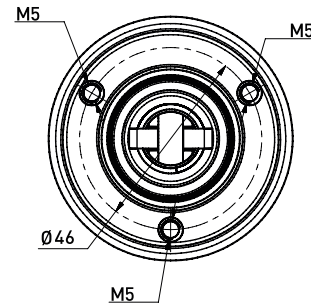

Marş Otomatığı / Starter Solenoids
Ürün Tipi / Replacing: Bosch

Ürün Numarası
Product Code **SBO-0543**

Volt 12V

Uygun Oem No	0331401038	0331402045	0331402503
Replacing Oe-Ref	0331401045	0331402087	2339402121
	0331402002	0331402202	9330081030
	0331402003	0331402502	933A081030

Marş Motor No	0001358049	0001362029	0001366010
Unit No	0001358200	0001362030	0001366014
	0001358201	0001362034	0001366014
	0001358202	0001362035	0001366024
	0001359049	0001362036	0001366025
	0001359053	0001362037	0001366029
	0001359072	0001362041	0001366029
	0001359073	0001362043	0001367001
	0001359078	0001362046	0001367004
	0001359082	0001362050	0001367005
	0001359099	0001362058	0001367009
	0001359106	0001362063	0001367010
	0001359108	0001362071	0001367013
	0001359119	0001362071	0001367023
	0001359128	0001362074	0001367040
	0001359217	0001362300	0001367043
	0001362001	0001362300	0001367049
	0001362002	0001362305	0001367075
	0001362013	0001362306	0001367078
	0001362014	0001362310	0001367302
	0001362014	0001362311	0001369001
	0001362015	0001362312,	0001369005
	0001362015	0001362313	0001369016
	0001362016	0001362314	
	0001362022	0001366001	
	0001362024	0001366003	
	0001362025	0001366009	

Araç Model	FIAT - Çeşitli Modeller / Various Models
Vehicle Model	IVECO - Çeşitli Modeller / Various Models
	A. COPPO - Çeşitli Modeller / Various Models