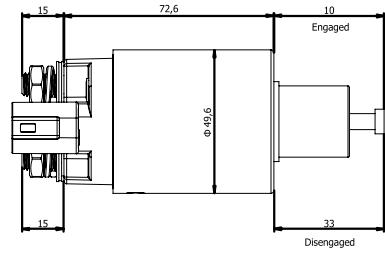

Marş Otomatiği / Starter Solenoids
Ürün Tipi / Replacing: Valeo

Ürün Numarası
Product Code **SVA-2A300**

Volt 12V

Uygun Oem No 36120-2A300 595893 691880
Replacing Oe-Ref 36120-4A200 594785

Marş Motor No	1199875	STA1365BA	STA6132BA
Unit No	1207077	STA1365LC	STA6132ZD
	1250295	STA1365RN	STA7132BA
	361002A300	STA1365YJ	STM6132BS
	361004A900	STA1728LC	STV1365LC
	600717	STA584BA	STV1555LC
	S0001195925	STA5884RN	TM000A33401

Araç Model **HYUNDAI** i20, i30, iX20
Vehicle Model **KIA** SOUL, VENGA