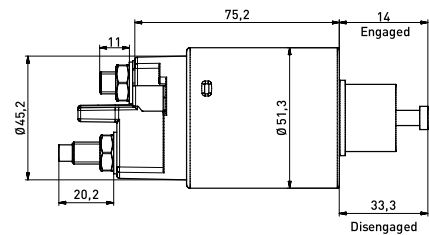

Marş Otomatığı / Starter Solenoids
Ürün Tipi / Replacing: Mitsubishi

Ürün Numarası
Product Code **SMI-6993**

Volt 12V

Uygun Oem No 7701048996
Replacing Oe-Ref 3122067J00

Marş Motor No MITSUBISHI NISSAN RENAULT
Unit No M0T86181 23300-00QAW 8200021396
M0T87881 23300-00QUA 8200227002
M0T91581 23300-BN700 8200227092"
M1T85781

Araç Model DACIA LOGAN
Vehicle Model NISSAN ALMERA, MICRA
SKODA FABIA, OCTAVIA
RENAULT CLIO, KANGOO