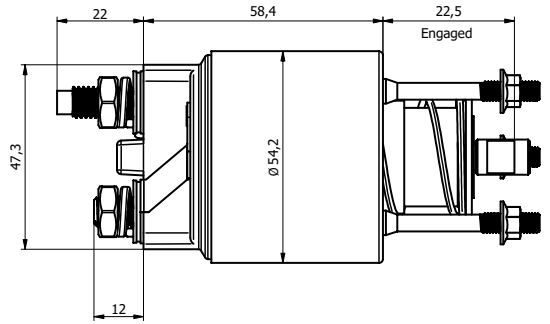

Marş Otomatığı / Starter Solenoids
Ürün Tipi / Replacing: Mako

Ürün Numarası
Product Code **SMA-5395**

Volt 12V

Uygun Oem No 232452
Replacing Oe-Ref

Marş Motor No	HITACHI	ISUZU	OPEL
Unit No	S114-829	8-97189-118-1	6202000
	S114-829B		

Araç Model	GM-OPEL ASTRA, COMBO, CORSA MERIVA
Vehicle Model	GM-VAUXHALL ASTRA, ASTRVAN, COMBO, CORSA, CORSAVAN, MERIVA