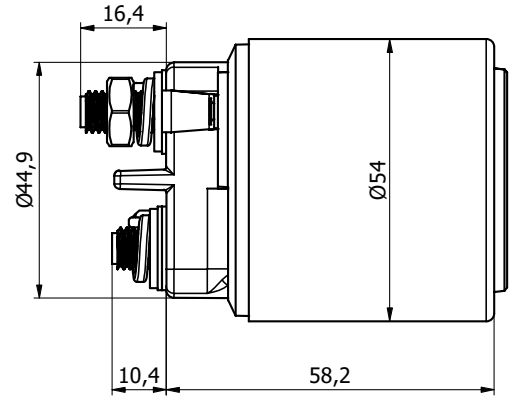

Marş Otomatığı / Starter Solenoids
Ürün Tipi / Replacing: Valeo

Ürün Numarası
Product Code **SVA-4495**

Volt 12V

Uygun Oem No
Replacing Oe-Ref 594288

Marş Motor No 7700864608 D7E1
Unit No 7700867838 D7E35
0001107426 D7E39
432685 S3007
438142 TS8E6
455722

Araç Model
Vehicle Model

FIAT
147 11 1973-1986
147 13 1973-1986
Duna 60 1986-1990
Duna 60 Weekend 1986-1990
Duna 70 1986-1990
Duna 70 Weekend 1986-1990
Elba 13 1985
Elba 15 1985
Elba Mille 10 1985
Fiorino 13L 1985
Fiorino 15L 1985
Fiorino Mille 10 1985
Oggi 11 1973-1986
Oggi 13 1973-1986
Panorama 11 1973-1986
Panorama 13 1973-1986
Pick-up 11 SOHC 1973-1986
Pick-up 13 1973-1986
Prêmio 13 1985
Prêmio 15 1985
Prêmio Mille 10 1985
Spazio 11 1973
Spazio 13 1973
Uno Mille ELX 1986,
Uno Mille EP 1986
Uno Mille Eletronic 1986
Uno Mille 1986

RENAULT
Clio 10 1999
Clio I 12 1996-1998
Clio II 12 16V 2001
Clio II 12 1998
Clio II Box 11 1998
Kangoo 10 1999
Kangoo 12 16V 2001
Kangoo 12 1998
Kangoo Express 12 16V 2001
Kangoo Express 12 1998
Modus 12L 2004-2005
Twingo 10 1999
Twingo 12 16V 2001
Twingo 12 1994
Twingo 12 1996
Twingo 12L 16V 2004
Twingo 12L 16V 2001
Twingo Box 12 1996
Fuego 14 1980-1985
R4 08 1962-1989
R5 08 1982-1984
Rodeo 08 4 1971-1981