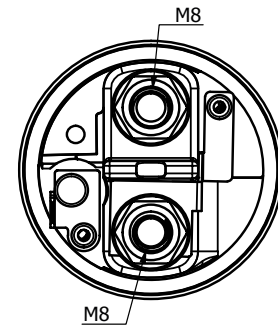

Marş Otomatığı / Starter Solenoids
Ürün Tipi / Replacing: Valeo

Ürün Numarası
Product Code **SVA-2491**

Volt 12V

Uygun Oem No 438081
Replacing Oe-Ref 594407

Marş Motor No	361004A010	250128
Unit No	3610042250	455950
	3610042350	4802243
	361004A025	D7E15
	438081	D7E20
	D7E15	D7E15
	D7E20	7E20
	7700274303	RAS34886
	438081	

Araç Model	RENAULT
Vehicle Model	Clio II 16 1998
	Clio 14 1998-2005
	Clio 14 16V 1999
	Clio 16 1998-2005
	Kangoo 14 1997-1998-2000
	Kangoo 16 1994
	Kangoo 16 1999
	Kangoo Express 14 1998-2000
	Megane Classic 14 1996-2003
	R19 16 1994
	Megane 14 ECO 1996-1999
	Megane 14 i 1996-2003
	Scénic 16 1999
	Thalia 14L 2001

DACIA
Logan 14 2007
Logan 16 2007
Logan 16 2006
Logan 16 I 2004