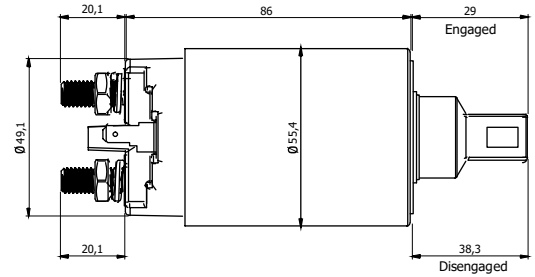

Marş Otomatığı / Starter Solenoids
Ürün Tipi / Replacing: Mitsubishi

Ürün Numarası
Product Code **SMI-0893**

Volt 12V

Uygun Oem No	M371X45971	M372X02871
Replacing Oe-Ref	M372X00171	M372X06871
	M372X00471	MD607448
	M372X02171	MD607634
	M372X02371	ME700115

Marş Motor No	M002T56171	M2T56181	M3T61071
Unit No	M002T56271	M2T56182	M3T61171
	M002T56272	M2T56271	M8T70371
	M008T70371	M2T56272	M8T71571
	M008T71571	M2T56472	M8T75171
	M008T75171	M2T56475	M8T75971
	M2T51085	M2T57371	MD121581
	M2T54172	M2T60171	MD164975
	M2T54271	M2T60185	MD164976
	M2T54272	M2T61071	MD164977
	M2T54871	M2T61171	MD164978
	M2T54881	M2T63271	ME200206
	M2T54882	M2T63371	MM409411
	M2T56071	M2T74171	MM409412
	M2T56072	M2T92071	
	M2T56171	M2T92071A	

Araç Model
Vehicle Model

HYUNDAI
H1 2.5D 1997 - 2007
H100 2.5D 1997 - 2007
Starex 2.5D 1997 - 2007

MITSUBISHI
L200 2.5D 1986 - 1996
L300 2.5D 1983 - 2006

KIA
K2500 2.5D 2003 -> Pregio 2.5D 1995 - 2004