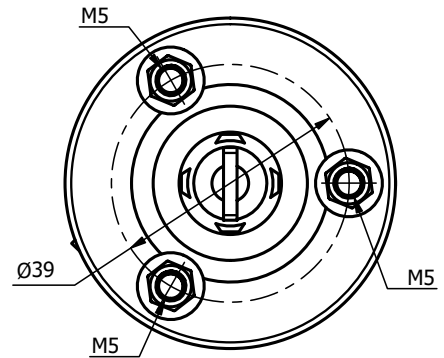

Marş Otomatığı / Starter Solenoids
Ürün Tipi / Replacing: Mako

Ürün Numarası
Product Code **SMA-9595**

Volt 12V

Uygun Oem No 85541420
Replacing Oe-Ref

Marş Motor No 631 020 08 631 031 08
Unit No 631 030 02 632 229 01
631 030 03 632 229 08
631 030 07 632 231 01
631 030 08

Araç Model FIAT BRAVA, BRAVO, MAREA, PALIO, SIENA
Vehicle Model LANCIA DELTA
TOFAŞ DOĞAN, ŞAHİN, KARTAL