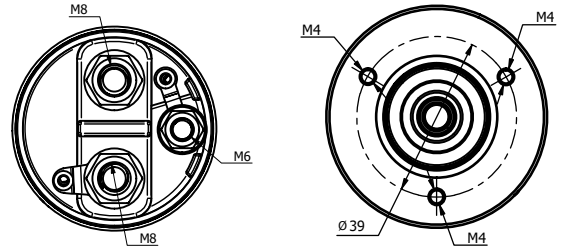

Marş Otomatığı / Starter Solenoids
Ürün Tipi / Replacing: Valeo

Ürün Numarası
Product Code **SVA-0591**

Volt 12V

Uygun Oem No 90421722
Replacing Oe-Ref

Marş Motor No GM VALEO
Unit No 09130838 D6RA162
90341777
93171936

Araç Model GM-CHEVROLET
Vehicle Model CORSA, TIGRA