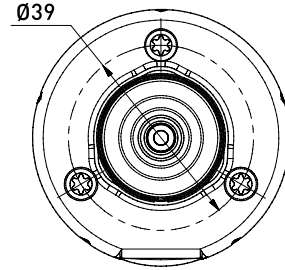

Marş Otomatığı / Starter Solenoids
Ürün Tipi / Replacing: Valeo

Ürün Numarası
Product Code **SVA-0497**

Volt 12V

Uygun Oem No
Replacing Oe-Ref 594383, 594449

Marş Motor No	438074	455936	B113708110BA
Unit No	438088	455957	D6RA104
	438133	455982	D6RA110, D7R40

Araç Model
Vehicle Model

CITROEN

Berlingo 1.6 Hdi 2005
C-Elysee 1.6 Hdi 2012
C1 1.4 Hdi 2005 - 2014
C2 1.4 Hdi 2003
C3 1.4 Hdi 2002
C3 1.6 Hdi 2005
C4 1.6 Hdi 2004
C4 Cactus 1.6 Hdi 2014
C5 1.6 Hdi 2004
C5 2.2 Hdi 2004
Ds3 1.4 Hdi 2010 - 2015
Ds3 1.6 Hdi 2010 - 2015
Ds4 1.6 Hdi 2011 - 2015
Jumpy 1.6 Hdi 2007
Nemo 1.4 Hdi 2009
Xsara 1.4 Hdi 2003 - 2005
Ds - Ds3 1.6 Hdi 2015

FIAT

Scudo 1.6 Mjet 2007 - 2016
PEUGEOT
107 1.4 Hdi 2005 - 2014
206 1.4 Hdi 2001 - 2009
206 1.6 Hdi 2004 - 2009
207 1.4 Hdi 2006 - 2012
208 1.4 Hdi 2012
208 1.6 Hdi 2012
301 1.6 Hdi 2012
307 1.4 Hdi 2002-2005
307 1.6 Hdi 2004 - 2008
308 1.6 Hdi 2009
308 1.5 Hdi 2018
407 1.6 Hdi 2004 - 2011
1007 1.4 Hdi 2005 - 2010
2008 Expert 1.6 Hdi 2016
Partner 1.6 Hdi 2006
Rifter 1.6 Hdi 2018