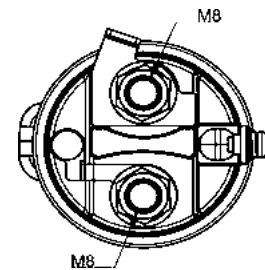

Marş Otomatığı / Starter Solenoids
Ürün Tipi / Replacing: Hitachi

Ürün Numarası
Product Code **SHI-3982**

Volt 24V

Uygun Oem No 225077008
Replacing Oe-Ref 225087007
8970656020
8972175690

Marş Motor No S25501
Unit No S25501B
S25505E
S25505G
S25514

Araç Model ISUZU
Vehicle Model NKR 3.6 NKR66 1987

NISSAN

Cabstar 5.7 818 1985
YE 03 1980
YGF 03 1980
ATAMAN A-092 4.6D 2012
BOGDAN A-091 4.6D 2000-2003
BOGDAN A-092 4.6D 2003-2012
Cabstar 5.7 1985, YE 03 1980
YGF 03 1980
Atlas,
SGH40
SH40
SQH40
Condor
SQH40
SGH40
SH40
NPR72G