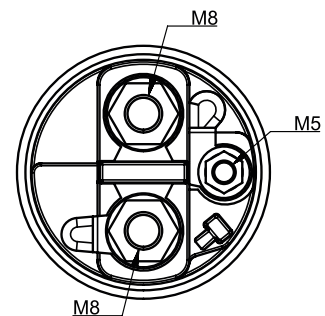

Marş Otomatığı / Starter Solenoids
Ürün Tipi / Replacing: Valeo

Ürün Numarası
Product Code **SVA-5494**

Volt 12V

Uygun Oem No
Replacing Oe-Ref 594610, 594653

Marş Motor No	233003329R	438224	D7E47
Unit No	7711135334	458388	D7E48
	82006242588	38163	FS10E3
	8200624258B	458179	TS10E3
	8200836473,	458364	TS12E9
	8200836473B	D7E27	V1276WA

Araç Model
Vehicle Model

DACIA

Dokker 16 16V 2012
Dokker Express 16 16V 2012
Duster 16 16V 2010
Duster 16 16V 4x4 2010
Duster 16 16V Flex 2011
Duster 16 16V LPG 2011
Lodgy 16 2012
Logan 114 2007
Logan 14 i 2004
Logan 14 MPi 2006
Logan 16 2007
Logan 16 16V Flex 2011
Logan 16 16V Flexifuel 2009
Logan 16 Flexfuel 2010
Logan 16 i 2004
Logan 16 LPG 2008
Logan 16 MPi 85, 2010
Logan 16 2007
Logan 16 MCV 2007
Sandero 14 2008
Sandero 16 2007
Sandero 16 Hi-Flex 2007
Sandero 14 MPi LPG 2009
Sandero 16 16V 2011
Sandero 16 Flexfuel 2011
Sandero 16 MPi 85 2010

RENAULT

Clio 16 Hi-Flex 2005-2010
Kangoo 16 16V 2008
Kangoo 16 16V Express 2008
Kangoo 16 16V Express LPG 2008
Kangoo 16 16V Hi-Flex 2008
Kangoo 16 Be Bop 2009
Megane Grand Tour
Megane 14 2003
Megane 14 16V 1999-2003
Megane 16 2003-2005
Megane 16 16V 2002...2009
Megane 16 16V Flex-Fuel 2008
Megane 16 FlexFuel 2007
Megane 16 Hi-Flex 2006
Laguna 16 16V 2005
Scenic 16 i 16V 2003
Scenic 14 2003
Grand Scenic 16 2004
Grand Scenic 16 2006
Scenic 16 16V 2007
Fluence 16 16V 2010
Modus

NISSAN

Kubistar 16 16V X76 2003