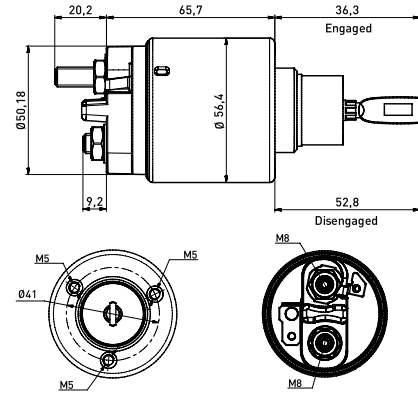

Marş Otomatığı / Starter Solenoids
Ürün Tipi / Replacing: Bosch

Ürün Numarası
Product Code **SBO-5773**

Volt 12V

Uygun Oem No 0331303066
Replacing Oe-Ref 9330081062

Marş Motor No	0001110017	0001125602
Unit No	0001125507	0001208507
	0001125508	0001208516
	0001125517	0001208518
	0001125518	0001208707

Araç Model	AUDI	VW
Vehicle Model	A4 1.6 L 1994 - 2003 A4 1.8 L 1994 - 2004 A4 2.0 L 2001 - 2004	PASSAT 1.6 L 1996 - 2005 PASSAT 1.8 L 1996 - 2005 PASSAT 2.0 L 1996 - 2005
	SKODA	
	SUPERB 1.8 L 2001-2008 SUPERB 2.0 L 2001-2008