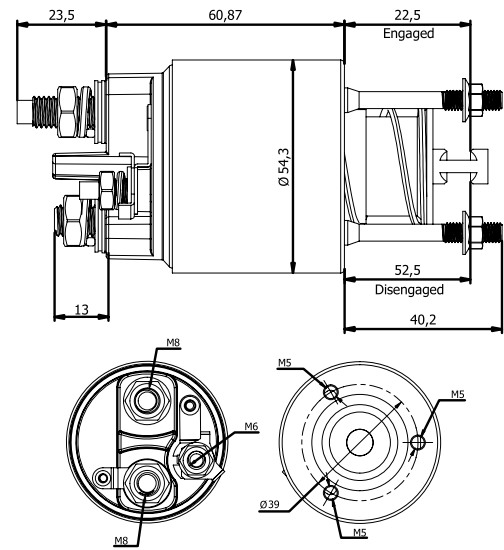

Marş Otomatığı / Starter Solenoids
Ürün Tipi / Replacing: Mako

Ürün Numarası
Product Code **SMA-3395**

Volt 12V

Uygun Oem No 63602404
Replacing Oe-Ref 63602109

Marş Motor No	12412248314	63114014	STE1109WA
Unit No	2873K404	63280040	STE1109YJ
	2873K405	S4017	STE1124
	63114008	S4029	STE8655WA
	63114010	S4030	

Araç Model **KARSAN**
Vehicle Model **PEUGEOT BOXER**
FIAT DUCATO
FORD TRANSIT 02 1.8Kw 2.3 Kw 404,
DUCATO DAILY
JCB İŞ MAKİNASI
HIDROMEK