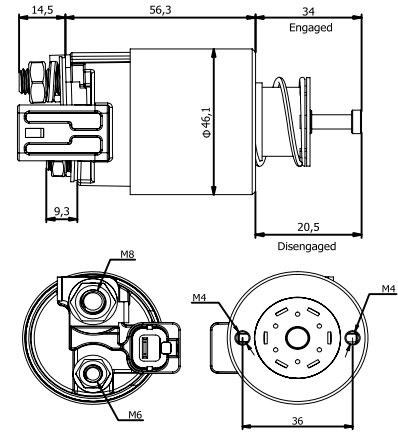

Marş Otomatığı / Starter Solenoids
Ürün Tipi / Replacing: Valeo

Ürün Numarası
Product Code **SVA-2261**

Volt 12V

Uygun Oem No 36120-2E200
Replacing Oe-Ref

Marş Motor No	DELCO REMY	HYUNDAI
Unit No	16282	36100
	8000604	2E551
		36100
	8000864	2E561
		1205004
		1209395
		361002B510
		361002E200
		STA3300LC

Araç Model **HYUNDAI ELANTRA, VELOSTER, CRETA**
Vehicle Model **KIA CERATO, FORTE, OPTIMA, SPORTAGE**