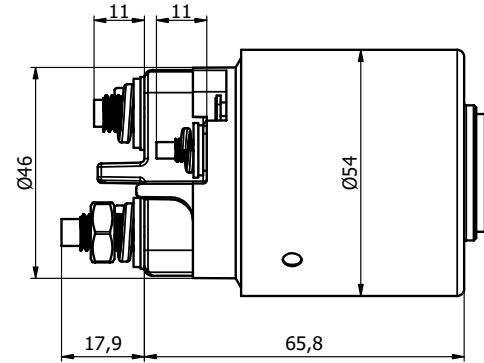

Marş Otomatığı / Starter Solenoids
Ürün Tipi / Replacing: Valeo

Ürün Numarası
Product Code **SVA-4411**

Volt 12V

Uygun Oem No
Replacing Oe-Ref 594411, 594638

Marş Motor No Unit No	41810A048	458290	D8R49
	438090	8200628419	D8R49B
	438095	8200628429	MW30620657
	438112	D6RA105	S3058
	438201	D6RA115	S3064
	455959	D7R44	S3139
	455971	D7R47	
	455976	D7R49	

Araç Model
Vehicle Model

RENAULT

Kangoo 19 dCi 4x4 2003
Kangoo 19 dCi Express 4x4 2001
Kangoo 19 dTi Express 2000
Megane 19 dCi 2001-2002
Megane 19 dTi 2001
Scenic 19 dTi 2000-2003
Grand Scenic 19 dCi 2004-2005
Laguna 19dCi 2004-2005
Laguna 19 dCi 1999-2001
Master 19 dCi 80 2001
Megane 19 dCi 2002
Megane 19 dCi 2005
Megane 19 dCi 2002-2006
Scenic 19 dCi 2003
Trafic 19 dCi 2001
Trafic 19 dCi 100 2001
Trafic 19 dCi 80 2001

MITSUBISHI

Carisma 19 Diesel Di 2000-2006,
Space Star 19 Diesel Di 2000
Space Star 19 Diesel Di 2002

NISSAN

Interstar 19 dCi 2002
Interstar 25 dCi, 2006
Interstar 25 dCi 2003
Interstar 25 dCi 2002-2003
Interstar 25 dCi 100 2006
Interstar 25 dCi 100 2003
Interstar 25 dCi 120 2003
Interstar 25 dCi 150 2006
Primastar 19 dCi 2001
Primastar 19 dCi 2002
Primera 19 dCi 2003

OPEL

Movano 19 DTi 2001
Vivaro 19 Diesel 2006
Vivaro 19 Diesel 2001
Vivaro 19 Diesel Di 2001
Vivaro 19 DTi 2001
Espace 19 dCi 2002
Espace 19 dCi
Expression 2003-2005

SUZUKI

Grand Vitara 19 DDiS 2005

VAUXHALL

Movano 19 DTi 2001
Vivaro 19 Diesel Di 2001
Vivaro 19 DTi 2001