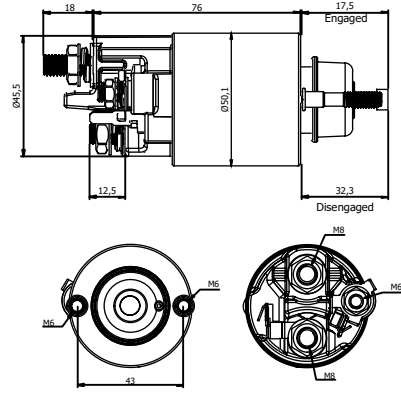

Marş Otomatığı / Starter Solenoids
Ürün Tipi / Replacing: Nippon Denso

Ürün Numarası
Product Code **SND-2708**

Volt 12V

Marş Motor No 4280004600
Unit No DNS968

Araç Model **MERCEDES-BENZ**
Vehicle Model Çeşitli Modeller / Various Models