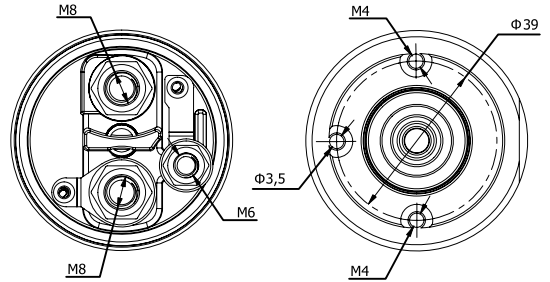

Marş Otomatığı / Starter Solenoids
Ürün Tipi / Replacing: Valeo

Ürün Numarası
Product Code **SVA-5838**

Volt 12V

Uygun Oem No 595838
Replacing Oe-Ref

Araç Model FORD TRANSIT / PSA GRUBU
Vehicle Model