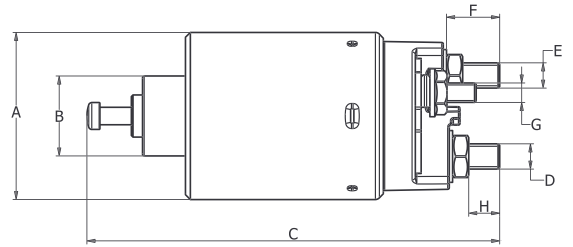

S - Solenoid

Ürün Şeması / Abbreviations

- A** Dış Çap / *Outer Diameter*
- B** İç Çap / *Inner Diameter*
- C** Uzunluk / *Length*
- D** Sargı Cıvata Çapı / *Coil Bolt Diameter*
- E** Pozitif Cıvata Çapı (B+) / *Positive Bolt (B+)*
- F** Pozitif Cıvata Uzunluğu (B+L.) / *Positive Bolt Length (B+L.)*
- G** Kontak Çapı / *Terminal Diameter*
- H** Sargı Cıvata Uzunluğu / *Coil Bolt Length*