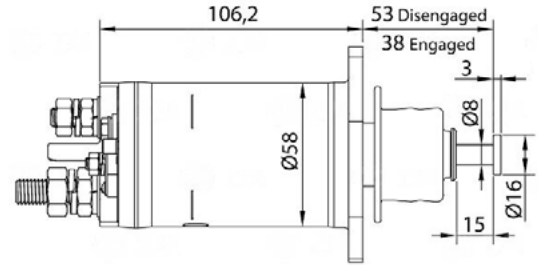

Marş Otomatığı / Starter Solenoids
Ürün Tipi / Replacing: Delco Remy

Ürün Numarası
Product Code **SDR-2818** **YENİ / NEW**

Volt 24V

Uygun Oem No 1.987.BE2.017
Replacing Oe-Ref

Marş Motor No DELCO REMY
Unit No 8200138
8200278
8200297
8201097
MERCEDES-BENZ
00 115 29 810
A 006 151 2101