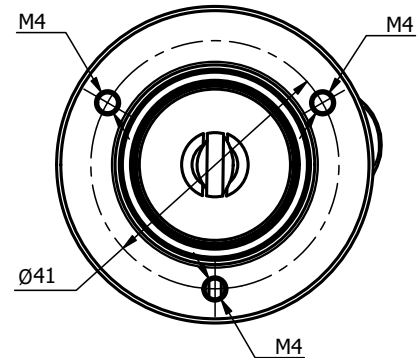

Marş Otomatığı / Starter Solenoids
Ürün Tipi / Replacing: Bosch

Ürün Numarası
Product Code **SBO-0381**

Volt 12V

Uygun Oem No 02E 911 287 A
Replacing Oe-Ref 02E 911 287 D
0AH 911 287

Marş Motor No	BOSCH	0001121408	0001125054
Unit No		0001107427	0001121409
		0001107428	0001121410
		0001120406	0001121412
		0001120407	0001121433
		0001120408	0001121435
		0001120409	0001122400
		0001120410	0001122401
		0001120411	0001122402
		0001121402	0001122403
		0001121403	0001125053
			VOLKSWAGEN
			02E 911 023 J,
			02E 911 023 JX

Araç Model **AUDI A3 TT**
Vehicle Model **SEAT ALTEA, CORDOBA, LEON, TOLEDO**
SKODA FABIA, OCTAVIA, ROOMSTER, YETI
VW CADDY, EOS, GOLF, JETTA, NEW BEATLE, PASSAT,
POLO, RABBIT, SCIROCCO, TOURAN