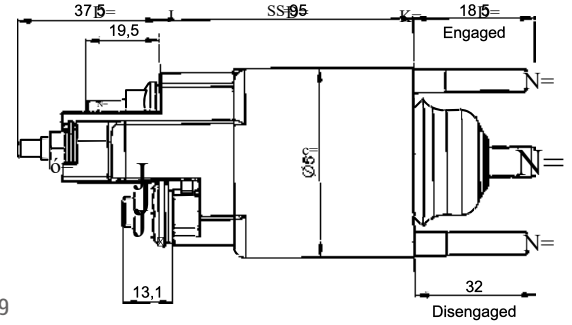

Marş Otomatığı / Starter Solenoids
Ürün Tipi / Replacing: Nippon Denso

Ürün Numarası
Product Code **SND-3708**

Volt 12V

Uygun Oem No 0021520310
Replacing Oe-Ref A0021520310

Marş Motor No 428000-5510
Unit No 4280005511
4280005580
DSN967
0061514501
6519060026
A0061514501
A6519060026

Araç Model
Vehicle Model

MERCEDES-BENZ
C 180 Kompresör 2011
C 180 2.1 CDi 2011
C 200 Kompresör 2009
C 200 2.1 CDi 2010
C 200 2.1 CDi 2011
C 220 Kompresör 2008
C 220 2.1 CDi 2008-2009
C 250 Kompresör 2008
C 250 2.1 CDi 2009
C 250 2.1 CDi 4-Matic 2010
E 200 2.1 CDi 2009
E 220 Kompresör 2008
E 220 2.1 CDi 2009-2010
E 250 Kompresör 2009
E 250 2.1 CDi 2009-2010
E 250 2.1 CDi 4-Matic 2009-2010
GLK 200 Kompresör 2010
GLK 200 2.1 CDi 2010
GLK 220 Kompresör 2008
GLK 220 2.1 CDi 2008
GLK 220 2.1 CDi 4-Matic 2008
GLK 250 Kompresör 2009
GLK 250 2.1 CDi 4-Matic 2009
SLK 250 2.1 CDi 2012

Sprinter 213 2.1 CDi 2009
Sprinter 216 2009
Sprinter 313 2.1 CDi 2009
Sprinter 313 2.1 CDi 4x4 2009
Sprinter 316 2009
Sprinter 316 2.1 CDi 2009
Sprinter 316 2.1 CDi 4x4 2009
Sprinter 416 2009
Sprinter 516 2009
Viano 200 CDi 2010
Viano 2.0 CDi 2010,
Viano 2.0 CDi 4x4 2010
Viano 2.2 CDi 2010
Viano 2.2 CDi 4x4 2010
Viano 220 CDi 2010
Vito 113 CDi 2010
Vito 113 2.1 CDi 2010
Vito 113 2.1 CDi 4x4 2010
Vito 116 2.1 CDi 2010
Vito 116 2.1 CDi 4x4 2010
Vito 116 CDi 2010