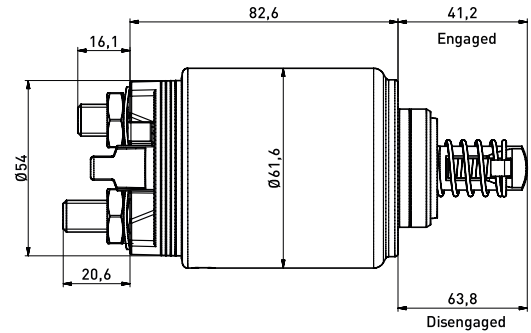

Marş Otomatığı / Starter Solenoids
Ürün Tipi / Replacing: Bosch

Ürün Numarası
Product Code **SBO-0543**

Volt 12V

Uygun Oem No	0331401038	0331402045	0331402503
Replacing Oe-Ref	0331401045	0331402087	2339402121
	0331402002	0331402202	9330081030
	0331402003	0331402502	933A081030

Marş Motor No	0001358049	0001362029	0001366010
Unit No	0001358200	0001362030	0001366014
	0001358201	0001362034	0001366014
	0001358202	0001362035	0001366024
	0001359049	0001362036	0001366025
	0001359053	0001362037	0001366029
	0001359072	0001362041	0001366029
	0001359073	0001362043	0001367001
	0001359078	0001362046	0001367004
	0001359082	0001362050	0001367005
	0001359099	0001362058	0001367009
	0001359106	0001362063	0001367010
	0001359108	0001362071	0001367013
	0001359119	0001362071	0001367023
	0001359128	0001362074	0001367040
	0001359217	0001362300	0001367043
	0001362001	0001362300	0001367049
	0001362002	0001362305	0001367075
	0001362013	0001362306	0001367078
	0001362014	0001362310	0001367302
	0001362014	0001362311	0001369001
	0001362015	0001362312,	0001369005
	0001362015	0001362313	0001369016
	0001362016	0001362314	
	0001362022	0001366001	
	0001362024	0001366003	
	0001362025	0001366009	

Araç Model	FIAT - Çeşitli Modeller / Various Models
Vehicle Model	IVECO - Çeşitli Modeller / Various Models
	A. COPPO - Çeşitli Modeller / Various Models