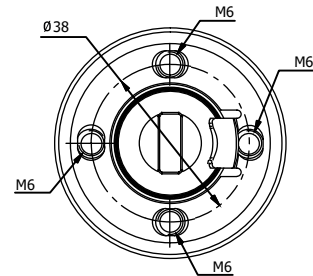

Marş Otomatığı / Starter Solenoids
Ürün Tipi / Replacing: Mitsubishi

Ürün Numarası
Product Code **SMI-0893**

Volt 12V

Uygun Oem No	M371X45971	M372X02871
Replacing Oe-Ref	M372X00171	M372X06871
	M372X00471	MD607448
	M372X02171	MD607634
	M372X02371	ME700115

Marş Motor No	M002T56171	M2T56181	M3T61071
Unit No	M002T56271	M2T56182	M3T61171
	M002T56272	M2T56271	M8T70371
	M008T70371	M2T56272	M8T71571
	M008T71571	M2T56472	M8T75171
	M008T75171	M2T56475	M8T75971
	M2T51085	M2T57371	MD121581
	M2T54172	M2T60171	MD164975
	M2T54271	M2T60185	MD164976
	M2T54272	M2T61071	MD164977
	M2T54871	M2T61171	MD164978
	M2T54881	M2T63271	ME200206
	M2T54882	M2T63371	MM409411
	M2T56071	M2T74171	MM409412
	M2T56072	M2T92071	
	M2T56171	M2T92071A	

Araç Model
Vehicle Model

HYUNDAI
H1 2.5D 1997 - 2007
H100 2.5D 1997 - 2007
Starex 2.5D 1997 - 2007

MITSUBISHI
L200 2.5D 1986 - 1996
L300 2.5D 1983 - 2006

KIA
K2500 2.5D 2003 -> Pregio 2.5D 1995 - 2004