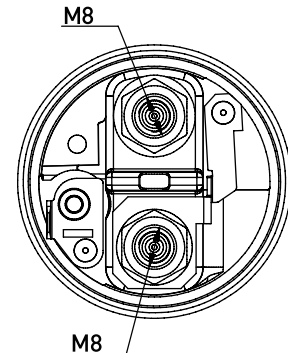

Araç Model
Vehicle Model

RENAULT

Clio 1.2L 1990 - 1996
Clio 1.4L 1991 - 1998
Clio 1.7L 1991 - 1993
R9 1.4L 1981 - 1989
R9 1.7L 1986 - 1988
R11 1.4L 1983 - 1988
R11 1.7L 1986 - 1988
R19 1.4L 1988 - 1993
R19 1.7L 1988 - 1992
R21 1.4L 1988 - 1993
R21 1.7L 1986 - 1994