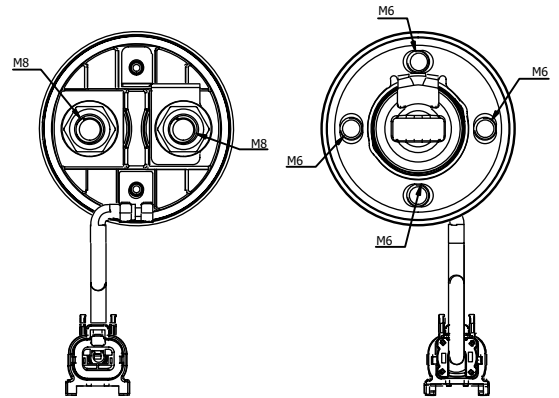

Marş Otomatığı / Starter Solenoids
Ürün Tipi / Replacing: Mitsubishi

Ürün Numarası
Product Code **SMI-2896**

Volt 24V

Uygun Oem No M372X11871
Replacing Oe-Ref ME701490

Marş Motor No M008T80071
Unit No M008T80071A
M008T80071B
M8T80071
ME012994
ME012995
ME014418

Araç Model **MITSUBISHI**
Vehicle Model Canter (FE5, FE6) VI Canter 60 1996,
Canter (FE5, FE6) VI Canter 60 1996