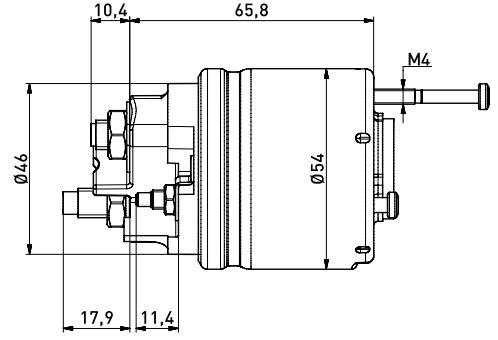

Marş Otomatığı / Starter Solenoids
Ürün Tipi / Replacing: Valeo

Ürün Numarası
Product Code **SVA-0497**

Volt 12V

Uygun Oem No
Replacing Oe-Ref 594383, 594449

Marş Motor No	438074	455936	B113708110BA
Unit No	438088	455957	D6RA104
	438133	455982	D6RA110, D7R40

Araç Model
Vehicle Model

CITROEN

Berlingo 1.6 Hdi 2005
C-Elysee 1.6 Hdi 2012
C1 1.4 Hdi 2005 - 2014
C2 1.4 Hdi 2003
C3 1.4 Hdi 2002
C3 1.6 Hdi 2005
C4 1.6 Hdi 2004
C4 Cactus 1.6 Hdi 2014
C5 1.6 Hdi 2004
C5 2.2 Hdi 2004
Ds3 1.4 Hdi 2010 - 2015
Ds3 1.6 Hdi 2010 - 2015
Ds4 1.6 Hdi 2011 - 2015
Jumpy 1.6 Hdi 2007
Nemo 1.4 Hdi 2009
Xsara 1.4 Hdi 2003 - 2005
Ds - Ds3 1.6 Hdi 2015

FIAT

Scudo 1.6 Mjet 2007 - 2016
PEUGEOT
107 1.4 Hdi 2005 - 2014
206 1.4 Hdi 2001 - 2009
206 1.6 Hdi 2004 - 2009
207 1.4 Hdi 2006 - 2012
208 1.4 Hdi 2012
208 1.6 Hdi 2012
301 1.6 Hdi 2012
307 1.4 Hdi 2002-2005
307 1.6 Hdi 2004 - 2008
308 1.6 Hdi 2009
308 1.5 Hdi 2018
407 1.6 Hdi 2004 - 2011
1007 1.4 Hdi 2005 - 2010
2008 Expert 1.6 Hdi 2016
Partner 1.6 Hdi 2006
Rifter 1.6 Hdi 2018