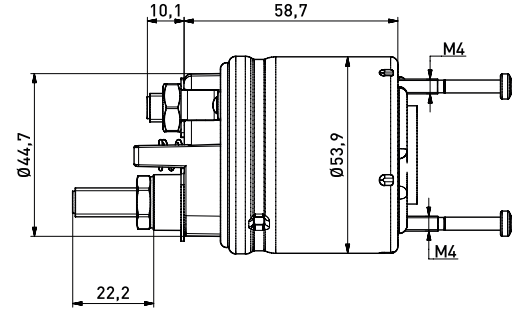

Marş Otomatığı / Starter Solenoids
Ürün Tipi / Replacing: Valeo

Ürün Numarası
Product Code **SVA-1495**

Volt 12V

Uygun Oem No
Replacing Oe-Ref 594646

Marş Motor No 438168
Unit No 458191
46823548
D6G1
D6G32

Araç Model
Vehicle Model

FIAT

Albea 1.3 M.jet
Doblo 1.3 M.jet
Egea 1.3 M.jet
Fiorino 1.3 M.jet
G.punto 1.3 M.jet
Linea 1.3 M.jet
500 1.3 M.jet

OPEL

Astra 1.3 Cdti
Combo 1.3 Cdti
Corsa 1.3 Cdti
Insignia 1.3 Cdti