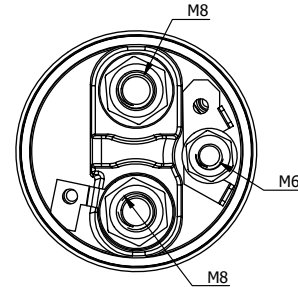

Marş Otomatığı / Starter Solenoids
Ürün Tipi / Replacing: Bosch

Ürün Numarası   **SBO-2371**
Product Code

Volt   12V

Uygun Oem No   2339304018
Replacing Oe-Ref   2339304021
                                 2339304039
                                 2339305089

Marş Motor No	0001106018	0001107406	0001109355
Unit No	0001106019	0001107459	0001109356
	0001106026	0001107461	0001109357
	0001106027	0001108167	0001110112
	0001107037	0001108171	0001115008
	0001107048	0001108173	0001115056
	0001107054	0001108181	0001115072
	0001107062	0001108184	0001115079
	0001107067	0001108234	0001115089
	0001107072	0001109014	0001121423
	0001107076	0001109028	0001121427
	0001107078	0001109029	0001121444
	0001107083	0001109031	0001125057
	0001107096	0001109036	0041516501
	0001107401	0001109267	0041518101
	0001107403	0001109333	

Araç Model   **MERCEDES-BENZ**
Vehicle Model   Çeşitli Modeller / Various Models