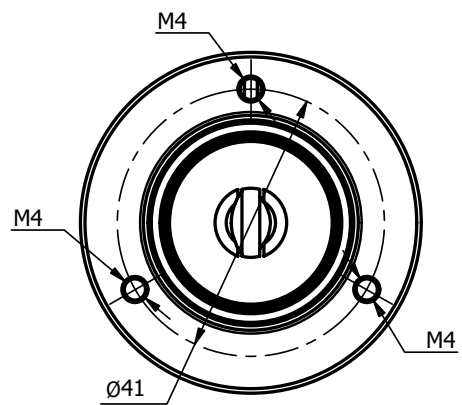

Marş Otomatığı / Starter Solenoids
Ürün Tipi / Replacing: Bosch

Ürün Numarası
Product Code **SBO-2381**

Volt 12V

Uygun Oem No **BOSCH** **FIAT**
Replacing Oe-Ref 2.339.305.033 77363816

Marş Motor No	BOSCH		FIAT
Unit No			
	0001109300	0001109335	134
	0001109301	0001109348	70580 80
	0001109302	0001109409	55779086
	0001109303	0001109430	
	0001109313	CITROËN	PEUGEOT
	0001109322	5802 AQ	5802 AQ
	0001109325		PSA: 5802 AQ
	0001109332	DAF	
	0001109334	1524014R	

Araç Model **CITROËN JUMPER**
Vehicle Model **FIAT DUCATO**
PEUGEOT BOXER