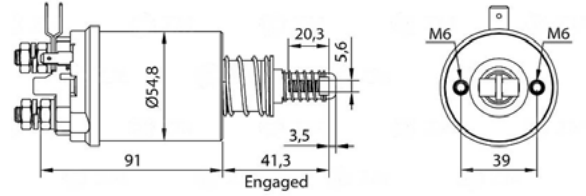

Marş Otomatığı / Starter Solenoids
Ürün Tipi / Replacing: Lucas

Ürün Numarası
Product Code **SLU-0613** **YENİ / NEW**

Volt 12V

Uygun Oem No 60933111 TPB104
Replacing Oe-Ref 76923 TPB111
77121 TPB116
77121A TPB118
77131 TPB119
77141
77143

Marş Motor No 27500 27516 27540
Unit No 27502 27518 27541
27503 27519 27565
27504 27520
27509 27521
27513 27522
27514 27528
27515 27539

Araç Model MASSEY FERGUSON, NEW HOLLAND AND PERKINS, J.I.
Vehicle Model CASE