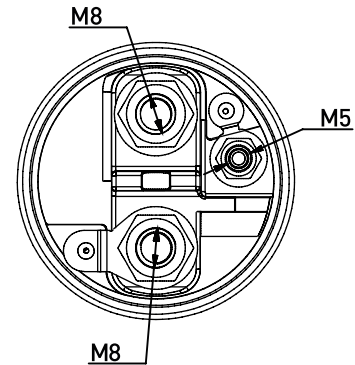

Marş Otomatığı / Starter Solenoids
Ürün Tipi / Replacing: Valeo

Ürün Numarası
Product Code **SVA-0590**

Volt 12V

Uygun Oem No 594047 594119
Replacing Oe-Ref 594048 594188
594087 594189
594117

Marş Motor No Unit No	432559	455734	D6RA163	D6RA50	D7R127
	432588	455736	D6RA168	D6RA52	D7R13
	432592	455749	D6RA169	D6RA53	D7R16
	432626	455899	D6RA17	D6RA54	D7R17
	432630	455937	D6RA18	D6RA56	D7R18
	432632	455954	D6RA19	D6RA59	D7R2
	432665	455956	D6RA190	D6RA6	D7R20
	432668	455960	D6RA20	D6RA60	D7R22
	432681	458172	D6RA210	D6RA62	D7R23
	433206	458178	D6RA22	D6RA63	D7R24
	433297	458228	D6RA23	D6RA64	D7R25
	436064	458277	D6RA249	D6RA66	D7R26
	438011	594081	D6RA27	D6RA661	D7R27
	438013	594082	D6RA29	D6RA68	D7R33
	438014	594085	D6RA32	D6RA7	D7R34
	438030	594090	D6RA34	D6RA70	D7R35
	438085	594091	D6RA38	D6RA72	D7R4
	438087	626002	D6RA39	D6RA721	D7R42
	438091	D6RA10	D6RA40	D6RA73	D7R5
	438094	D6RA107	D6RA41	D6RA74	D7R53
	438158	D6RA109	D6RA42	D6RA76	D7R56
	438162	D6RA114	D6RA44	D6RA77	D7R57
	438186	D6RA12	D6RA441	D6RA78	D7R61
	438197	D6RA13	D6RA45	D6RA79	D7R7
	438207	D6RA141	D6RA46	D6RA8	D7R8
	455513	D6RA15	D6RA48	D6RA82	D7R9
	455514	D6RA16	D6RA49	D6RAP404	D7RP204
	455691	D6RA162	D6RA5	D7R12	D8R1
					D8R28