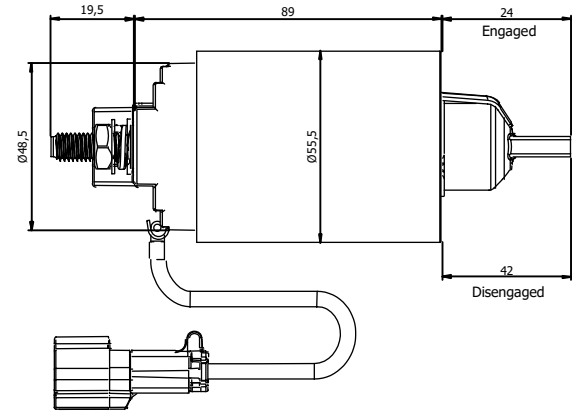

Marş Otomatığı / Starter Solenoids
Ürün Tipi / Replacing: Mitsubishi

Ürün Numarası
Product Code **SMI-2896**

Volt 24V

Uygun Oem No M372X11871
Replacing Oe-Ref ME701490

Marş Motor No M008T80071
Unit No M008T80071A
M008T80071B
M8T80071
ME012994
ME012995
ME014418

Araç Model **MITSUBISHI**
Vehicle Model Canter (FE5, FE6) VI Canter 60 1996,
Canter (FE5, FE6) VI Canter 60 1996