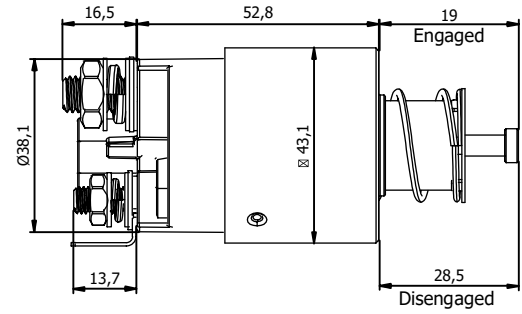

Marş Otomatığı / Starter Solenoids
Ürün Tipi / Replacing: Kore Valeo

Ürün Numarası
Product Code **SVA-0391**

Volt 12V

Uygun Oem No 36120-03602
Replacing Oe-Ref 36120-2B100

Marş Motor No 3610003100
Unit No 3610003200
361002B100

Araç Model **HYUNDAI**
Vehicle Model

i201 (PB, PBT) 1.4 2008 2015
i201 (PB, PBT) 1.6 2008 2012
i30 (FD) 1.6 2008 2011
i30 Station wagon (FD) 1.4 2009 2012
i30 Station wagon (FD) 1.6 2008 2012
ix20 (JC) 1.4 2010
ix20 (JC) 1.6 2010

KIA
Çeşitli Modeller / Various Models