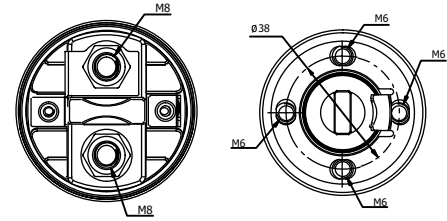

Marş Otomatığı / Starter Solenoids
Ürün Tipi / Replacing: Mitsubishi

Ürün Numarası
Product Code **SMI-0896**

Volt 24 V

Uygun Oem No	3612041100	M372X10271	ME700119
Replacing Oe-Ref	3612045100	M372X10371	ME700135
	3612048100	M372X10372	ME700316
	M371X02071	M372X10372PS	ME700984
	M371X10171	M372X10971	ME753349
	M372X08871	M372X11071	
	M372X10171	M372X11171	

Marş Motor No	3610045500	M2T66871	M2T67882	ME017035
Unit No	3610048100	M2T66872	M2T67883	ME017036
	5268413	M2T66872	M2T67884	ME017056
	M2T64271	M2T66873	M3T54072	ME017061
	M2T64371	M2T67871	M81R3001	ME017085
	M2T64372	M2T67871	M8T60971	ME017089
	M2T64373	M2T67872	M8T77071	
	M2T65271	M2T67873	M8T80471	
	M2T65272	M2T67881	ME017034	

Araç Model
Vehicle Model MITSUBISHI Canter 3.9