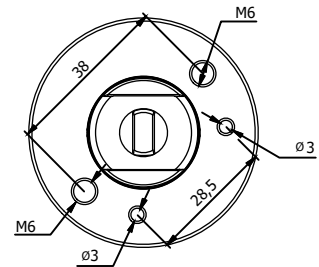

Marş Otomatığı / Starter Solenoids
Ürün Tipi / Replacing: Hitachi

Ürün Numarası
Product Code **SHI-1981**

Volt 12V

Marş Motor No S13106
Unit No S13106A
S13106B
S13106C
S13107
S13107A
S13117A
S13122
S13126
S13126A
S13127
S13213
S13327
S13327A
S14205

Araç Model **FORD**
Vehicle Model MAVERICK (UDS, UNS) 2.7 TD 1996 1998
MAVERICK (UDS, UNS) 2.7 TD 1993 1996