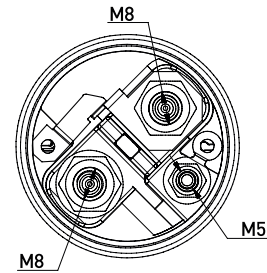

Marş Otomatığı / Starter Solenoids
Ürün Tipi / Replacing: Valeo

Ürün Numarası
Product Code **SVA-0497**

Volt 12V

Uygun Oem No
Replacing Oe-Ref 594383, 594449

Marş Motor No	438074	455936	B113708110BA
Unit No	438088	455957	D6RA104
	438133	455982	D6RA110, D7R40

Araç Model
Vehicle Model

CITROEN

Berlingo 1.6 Hdi 2005
C-Elysee 1.6 Hdi 2012
C1 1.4 Hdi 2005 - 2014
C2 1.4 Hdi 2003
C3 1.4 Hdi 2002
C3 1.6 Hdi 2005
C4 1.6 Hdi 2004
C4 Cactus 1.6 Hdi 2014
C5 1.6 Hdi 2004
C5 2.2 Hdi 2004
Ds3 1.4 Hdi 2010 - 2015
Ds3 1.6 Hdi 2010 - 2015
Ds4 1.6 Hdi 2011 - 2015
Jumpy 1.6 Hdi 2007
Nemo 1.4 Hdi 2009
Xsara 1.4 Hdi 2003 - 2005
Ds - Ds3 1.6 Hdi 2015

FIAT

Scudo 1.6 Mjet 2007 - 2016
PEUGEOT
107 1.4 Hdi 2005 - 2014
206 1.4 Hdi 2001 - 2009
206 1.6 Hdi 2004 - 2009
207 1.4 Hdi 2006 - 2012
208 1.4 Hdi 2012
208 1.6 Hdi 2012
301 1.6 Hdi 2012
307 1.4 Hdi 2002-2005
307 1.6 Hdi 2004 - 2008
308 1.6 Hdi 2009
308 1.5 Hdi 2018
407 1.6 Hdi 2004 - 2011
1007 1.4 Hdi 2005 - 2010
2008 Expert 1.6 Hdi 2016
Partner 1.6 Hdi 2006
Rifter 1.6 Hdi 2018