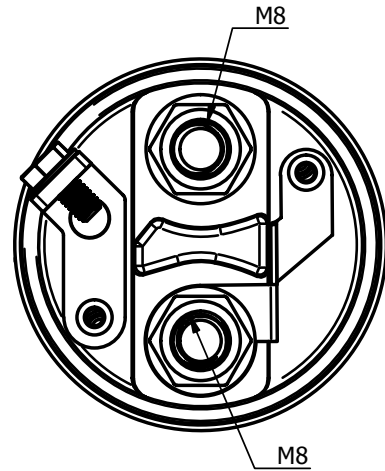

Marş Otomatığı / Starter Solenoids
Ürün Tipi / Replacing: Mako

Ürün Numarası
Product Code **SMA-5395**

Volt 12V

Uygun Oem No 232452
Replacing Oe-Ref

Marş Motor No	HITACHI	ISUZU	OPEL
Unit No	S114-829	8-97189-118-1	6202000
	S114-829B		

Araç Model	GM-OPEL ASTRA, COMBO, CORSA MERIVA
Vehicle Model	GM-VAUXHALL ASTRA, ASTRVAN, COMBO, CORSA, CORSAVAN, MERIVA