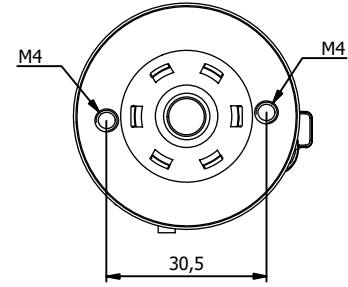

Marş Otomatığı / Starter Solenoids
Ürün Tipi / Replacing: Kore Valeo

Ürün Numarası
Product Code **SVA-0391**

Volt 12V

Uygun Oem No 36120-03602
Replacing Oe-Ref 36120-2B100

Marş Motor No 3610003100
Unit No 3610003200
361002B100

Araç Model **HYUNDAI**
Vehicle Model

i201 (PB, PBT) 1.4 2008 2015
i201 (PB, PBT) 1.6 2008 2012
i30 (FD) 1.6 2008 2011
i30 Station wagon (FD) 1.4 2009 2012
i30 Station wagon (FD) 1.6 2008 2012
ix20 (JC) 1.4 2010
ix20 (JC) 1.6 2010

KIA
Çeşitli Modeller / Various Models