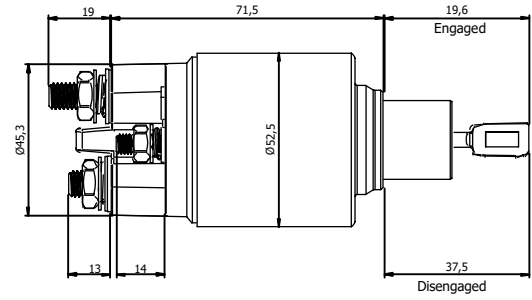

Marş Otomatığı / Starter Solenoids
Ürün Tipi / Replacing: Bosch

Ürün Numarası
Product Code **SBO-1371**

Volt 12V

Uygun Oem No 2339304015
Replacing Oe-Ref 2339304047
2339304050

Marş Motor No	0001107043	0001109389
Unit No	0001107087	F004A94410
	0001107407	1307578
	0001107410	1309581
	0001107417	2S6U11000CA
	0001107418	2S6U11000CB
	0001107499	2S6U11000DA
	0001107500	2S6U11000DB
	0001107501	96FB11000KB
	0001107502	96FB11000KC
	0001108408	96FB11000KD
	0001108430	
	0001108431	
	0001109204	
	0001109341	

Araç Model	FORD
Vehicle Model	Çeşitli Modeller / Various Models
	VOLVO
	C30 (533) 1.6 2006 2021
	S40 II (544) 1.6 2005 2021
	V50 (545) 1.6 2005 2021