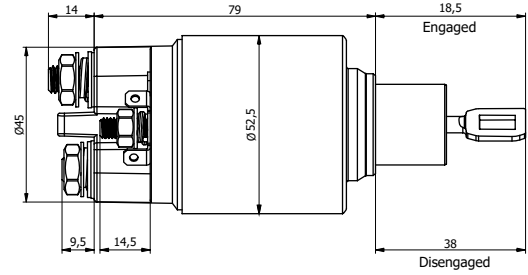

Marş Otomatığı / Starter Solenoids
Ürün Tipi / Replacing: Bosch

Ürün Numarası   **SBO-2371**
Product Code

Volt   12V

Uygun Oem No   2339304018
Replacing Oe-Ref   2339304021
                                 2339304039
                                 2339305089

Marş Motor No	0001106018	0001107406	0001109355
Unit No	0001106019	0001107459	0001109356
	0001106026	0001107461	0001109357
	0001106027	0001108167	0001110112
	0001107037	0001108171	0001115008
	0001107048	0001108173	0001115056
	0001107054	0001108181	0001115072
	0001107062	0001108184	0001115079
	0001107067	0001108234	0001115089
	0001107072	0001109014	0001121423
	0001107076	0001109028	0001121427
	0001107078	0001109029	0001121444
	0001107083	0001109031	0001125057
	0001107096	0001109036	0041516501
	0001107401	0001109267	0041518101
	0001107403	0001109333	

Araç Model   **MERCEDES-BENZ**
Vehicle Model   Çeşitli Modeller / Various Models