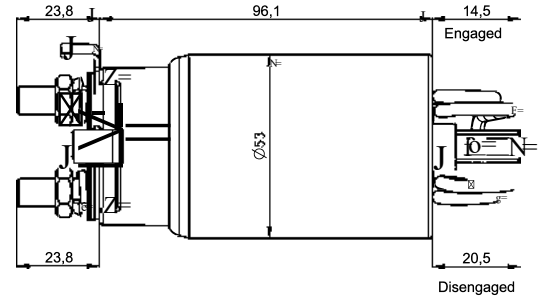

Marş Otomatığı / Starter Solenoids
Ürün Tipi / Replacing: Hitachi

Ürün Numarası
Product Code **SHI-3982**

Volt 24V

Uygun Oem No 225077008
Replacing Oe-Ref 225087007
8970656020
8972175690

Marş Motor No S25501
Unit No S25501B
S25505E
S25505G
S25514

Araç Model ISUZU
Vehicle Model NKR 3.6 NKR66 1987

NISSAN

Cabstar 5.7 818 1985
YE 03 1980
YGF 03 1980
ATAMAN A-092 4.6D 2012
BOGDAN A-091 4.6D 2000-2003
BOGDAN A-092 4.6D 2003-2012
Cabstar 5.7 1985, YE 03 1980
YGF 03 1980
Atlas,
SGH40
SH40
SQH40
Condor
SQH40
SGH40
SH40
NPR72G