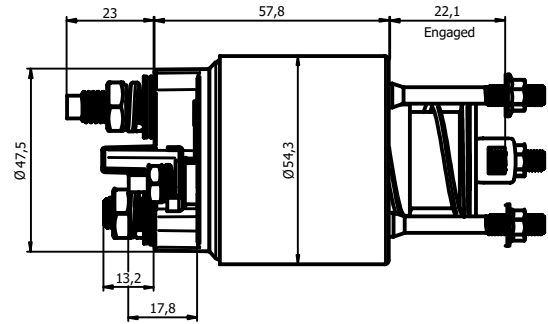

Marş Otomatığı / Starter Solenoids
Ürün Tipi / Replacing: Mako

Ürün Numarası
Product Code **SMA-9595**

Volt 12V

Uygun Oem No 85541420
Replacing Oe-Ref

Marş Motor No 631 020 08 631 031 08
Unit No 631 030 02 632 229 01
631 030 03 632 229 08
631 030 07 632 231 01
631 030 08

Araç Model FIAT BRAVA, BRAVO, MAREA, PALIO, SIENA
Vehicle Model LANCIA DELTA
TOFAŞ DOĞAN, ŞAHİN, KARTAL