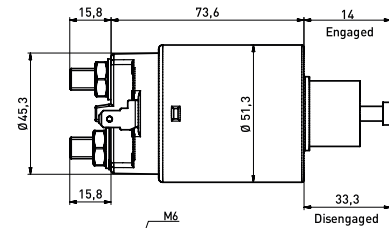

Marş Otomatığı / Starter Solenoids
Ürün Tipi / Replacing: Mitsubishi

Ürün Numarası
Product Code **SMI-4699**

Volt 12V

Uygun Oem No Replacing Oe-Ref	E35618X10	MD618728
	M371X60171	MD619114
	M371X71473	MD619140
	MD607889	

Marş Motor No Unit No	M0T80783	M3T32591
	M0T85281	M3T33586D
	M1T70481	M3T42881
	M3T25981	MD189054

Araç Model
Vehicle Model

HYUNDAI
Accent

MITSUBISHI
L300