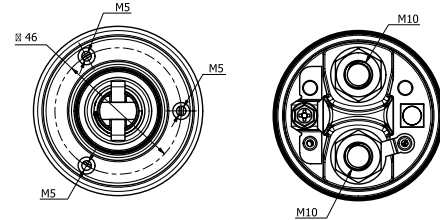

Marş Otomatığı / Starter Solenoids
Ürün Tipi / Replacing: Bosch

Ürün Numarası
Product Code **SBO-0545**

Volt 24V

Uygun Oem No	0331402051	0331402206	0331402057
Replacing Oe-Ref	0331402053	0331402706	0331402057
	0331402054	0331402041	
	0331402094	0331402046	

Marş Motor No	0001360007	0001363109	0001368060
Unit No	0001360010	0001363110	0001368061
	0001360013	0001363111	0001368063
	0001360018	0001363112	0001368069
	0001360026	0001363113	0001368070
	0001360029	0001363116	0001368074
	0001360032	0001363117	0001368082
	0001360033	0001363123	0001368083
	0001360034	0001368002	0001368301
	0001360035	0001368004	0001368304
	0001360038	0001368009	0001368305
	0001360043	0001368010	0001368306
	0001360047	0001368011	0001368316
	0001360050	0001368012	11430
	0001360058	0001368016	11520
	0001360060	0001368017	12080 1516716R
	0001360061	0001368019	516786R
	0001360063	0001368022	1516825R
	0001363101	0001368029	19024280
	0001363103	0001368034	51262017095
	0001363104	0001368039	653721 859022
	0001363105	0001368040	9000143304
	0001363106	0001368050	9000143601
	0001363107	0001368058	

Araç Model
Vehicle Model

FIAT-IVECO
Zeta 109-14 H 1983-1985,
Zeta 109-14 1983-1985,
Zeta 79-13 1979-1983,
Zeta 79-14 H 1983-1985,
Zeta 79-14 V 1983-1985,
Zeta 79-14 1983-1985,
Zeta 95-14 H 1983-1985,
Zeta 95-14 1983-1985

FIATALLIS
560 1985,
645 1985,
65 B 1986,
DI 130 C 1988,
DI 150 C 1988,
FE 12 1983,
FE 12R 1983,
FE 14 1985,
FE 16 1985,
FL 4C 1970-1978,
FL 4D 1970-1978,
FR 7 1985,
FR 9 1982-1987,
TL5 1970-1978

SCANIA
82 H/210 78 1981-1988,
82 M/190 78 1982-1988,
82 M/210 78 1981-1988,
92 H/245 85 1987-1988,
92 H/275 85 1987-1988,
92 M/245 85 1985-1988,

SCANIA
92 M/275 85 1985-1988,
93 H/220 85 1991-1997,
93 H/250 85 1988-1991-1997,
93 H/280 85 1991-1997,
93 M/210 85 1988-1993,
93 M/220 85 1991-1997,
93 M/230 85 1988-1993,
93 M/250 85 1988-1997,
93 M/280 85 1988-1997,
94 D/260 90 2000-2004,
94 C/260 90 1996-2001,
94 C/300 90 2000-2004,
94 C/310 90 1996-2002,
94 D/220 90 1996-2002,
94 D/230 90 1999-2004,
94 D/260 90 1996-2004,
94 D/300 90 2000-2004,
94 D/310 90 1996-2002,
94 G/220 90 1996-2002,
94 G/260 90 1996-2001,
94 G/310 90 1996-2002,
94 L/310 90 1996-2002,
113 E/360 110 1990-2000,
113 H/360 110 1988-2000,
113 M/360 110 1988-2000,
114 C/340 110 1993-2004,
114 C/380 106 1996-2002,
114 G/340 106 1996-2004,
114 G/340 110 1996-2002,
114 G/380 106 1996-2002,
114 L/340 106 1996-2004,

SCANIA
114 L/340 110 1996-1999,
114 L/380 106 1996-2002,
124 C/360 117 1996-2002,
124 C/400 117 1996-2000,
124 C/420 117 1995-2002,
124 G/360 117 1996-2002,
124 G/400 117 1996-2000,
124 L/360 117 1996-2002,
124 L/400 117 1996-2000,
124 L/420 117 1997-2002,
124 L/440 117 2000-2004,
124 L/470 117 2001-2004,
143 E/420 142 1991-1996,
143 E/450 142 1990-1996,
143 E/500 142 1991-1996,
143 H/400 142 1988-1996,
143 H/420 142 1991-1996,
143 H/450 142 1988-1996,
143 H/470 142 1988-1996,
143 H/500 142 1991-1996,
143 M/420 142 1991-1996,
143 M/450 142 1988-1996,
143 M/470 142 1988-1996,
143 M/500 142 1991-1996,
144 C/460 142 1996-2001,
144 C/530 142 1996-2001,
144 G/460 142 1996-2001,
144 G/530 142 1996-2001,
144 L/460 142 1995-2001,
144 L/530 142 1995-2001,

SCANIA
230 90 2004,
260 110 2004,
260 90 2004,
300 90 2004,
B80 1968,
B86 S 1968,
B86 1968,
BF80 1968,
BF86 S 1968,
BF86 1968,
BR85 Super 1971,
BR85 1971,
CR85 Super 1971-1975,
CR85 1971-1975,
F82 CL 1981,
G82 1982,
G92 1982,
G93 1982,
G93250 1982,
K 113 110 1990-1998,
K 113 CLB 110 1982-1998,
K 93 CL 85 1991-2001,
K 114 106 1997,
K 124 120 1997,
K 124 120 1997,
L 113 CLB 110 1990-1996,
L94 90 1999,
P124/360 1995,
P124/400 1995,
P124/420 HPI 2002,
P124/420 1995-2002,