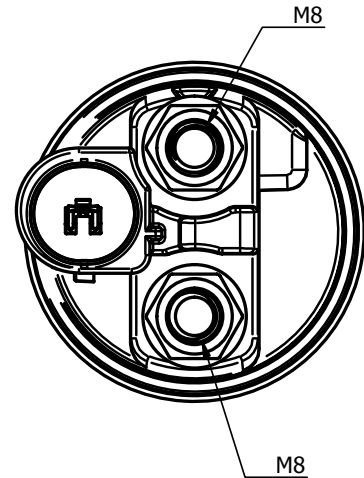

Marş Otomatığı / Starter Solenoids
Ürün Tipi / Replacing: Bosch

Ürün Numarası
Product Code **SBO-0381**

Volt 12V

Uygun Oem No 02E 911 287 A
Replacing Oe-Ref 02E 911 287 D
0AH 911 287

Marş Motor No	BOSCH	0001121408	0001125054
Unit No		0001107427	0001121409
		0001107428	0001121410
		0001120406	0001121412
		0001120407	0001121433
		0001120408	0001121435
		0001120409	0001122400
		0001120410	0001122401
		0001120411	0001122402
		0001121402	0001122403
		0001121403	0001125053
			VOLKSWAGEN
			02E 911 023 J,
			02E 911 023 JX

Araç Model **AUDI A3 TT**
Vehicle Model **SEAT ALTEA, CORDOBA, LEON, TOLEDO**
SKODA FABIA, OCTAVIA, ROOMSTER, YETI
VW CADDY, EOS, GOLF, JETTA, NEW BEATLE, PASSAT,
POLO, RABBIT, SCIROCCO, TOURAN