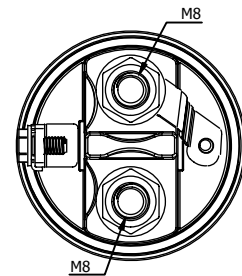

Marş Otomatığı / Starter Solenoids
Ürün Tipi / Replacing: Hitachi

Ürün Numarası
Product Code **SHI-1981**

Volt 12V

Marş Motor No S13106
Unit No S13106A
S13106B
S13106C
S13107
S13107A
S13117A
S13122
S13126
S13126A
S13127
S13213
S13327
S13327A
S14205

Araç Model **FORD**
Vehicle Model MAVERICK (UDS, UNS) 2.7 TD 1996 1998
MAVERICK (UDS, UNS) 2.7 TD 1993 1996