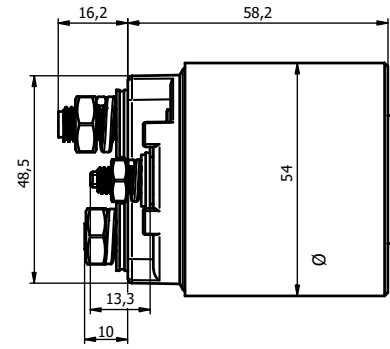

Marş Otomatığı / Starter Solenoids
Ürün Tipi / Replacing: Valeo

Ürün Numarası
Product Code **SVA-0591**

Volt 12V

Uygun Oem No 90421722
Replacing Oe-Ref

Marş Motor No GM VALEO
Unit No 09130838 D6RA162
90341777
93171936

Araç Model GM-CHEVROLET
Vehicle Model CORSA, TIGRA