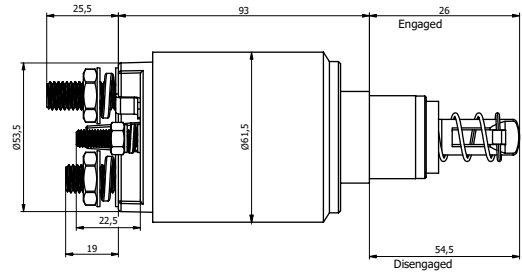

Marş Otomatığı / Starter Solenoids
Ürün Tipi / Replacing: Bosch

Ürün Numarası
Product Code **SBO-1639**

Volt 24V

Uygun Oem No 2339402117
Replacing Oe-Ref 2339402156
2339402180

Marş Motor No 0001231002
Unit No 0001231032
0001261014
0001410037

Araç Model **MERCEDES-BENZ**
Vehicle Model Çeşitli Modeller / Various Models