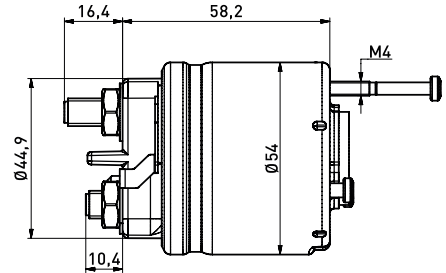

Araç Model
Vehicle Model

FIAT
Fiorino 1.4L 2007

CITROEN
Ax 10 1.0L 1986 - 1992
Ax 11 1.1L 1986 - 1997
Ax 14 1.4L 1987 - 1997
Berlingo 1.1L 1996 - 2008
Berlingo 1.4L 1996 - 2011
Berlingo 1.6L 2000 - 2011
Bx 11 1.1L 1986 - 1993
Bx 14 1.4L 1983 - 1993
C2 1.1L 2003
C2 1.4L 2003
C2 1.6L 2003
C3 1.1L 2003
C3 1.4L 2003
C3 1.6L 2003 - 2011
C4 1.6L 2004 - 2011
C15 1.1L 1986 - 1993
C15 1.4L 1987 - 1996
Saxo 1.1 1996 - 2003
Saxo 1.4L 1996 - 2003
Saxo 1.6L 1996 - 2003
Xsara 1.4L 1997 - 2003
Xsara 1.6L 1997 - 2005
Xsara Picasso 1.6L 1999 - 2010
Zx 1.1L 1991 - 1997
Zx 1.4L 1991 - 1997

PEUGEOT
106 1.0L 1991 - 2001
106 1.1L 1991 - 2004
106 1.3L 1993 - 1996
106 1.4L 1991 - 2004
106 1.6L 1993 - 2004
205 1.0L 1983 - 1997
205 1.1L 1987 - 1998
205 1.3L 1987 - 1990
205 1.4L 1987 - 1998
206 1.1L 1998
206 1.4L 1998 - 2007
206 1.6L 1998
207 1.4L 2006
207 1.6L 2007
306 1.1L 1993 - 2001
306 1.4L 1993 - 2001
306 1.6L 1993 - 2001
307 1.4L 2000 - 2007
307 1.6L 2000 - 2009
309 1.4L 1989 - 1993
1007 1.4L 2005
1007 1.6L 2005
Bipper Tepee 1.4L 2008
Partner 1.1L 1996 - 2005
Partner 1.4L 1996 - 2015
Partner 1.6L 2001 - 2008