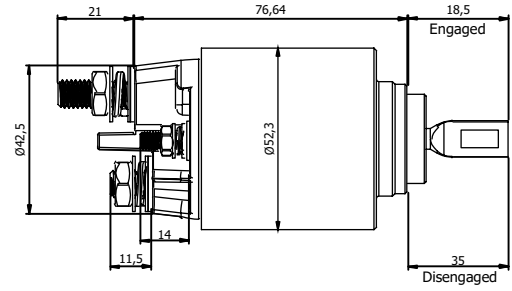

Marş Otomatiği / Starter Solenoids
Ürün Tipi / Replacing: Bosch

Ürün Numarası
Product Code **SBO-4382**

Volt 12V

Uygun Oem No
Replacing Oe-Ref 2339305018

Marş Motor No 1108183
Unit No 0001108400
0001109364

Araç Model	CITROËN
Vehicle Model	Çeşitli Modeller / Various Models
	DS
	Çeşitli Modeller / Various Models
	FIAT
	Çeşitli Modeller / Various Models
	LANCIA
	Çeşitli Modeller / Various Models
	MITSUBISHI
	Çeşitli Modeller / Various Models
	PEUGEOT
	Çeşitli Modeller / Various Models