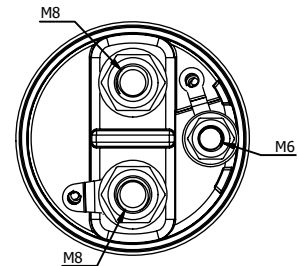

Marş Otomatığı / Starter Solenoids
Ürün Tipi / Replacing: Valeo

Ürün Numarası
Product Code **SVA-0494**

Volt 12V

Uygun Oem No
Replacing Oe-Ref 494806

Marş Motor No 432626
Unit No 438126
438127
BD7E17
BD7E37

Araç Model **CHEVROLET**
Vehicle Model AVEO / KALOS Hatchback (T200) 1.4 16V 2003 2008
AVEO / KALOS Hatchback (T250, T255) 1.4 2008
LACETTI (J200) 1.4 16V 2005 2013
NUBIRA Sedan 1.6 2005 2011
REZZO MPV (U100) 1.6 2005

FIAT
STILO (192_) 1.6 16V 2005 2006

OPEL
COMBO Tour 1.6 CNG 2005 2011
CORSA B (S93) 1.4 i 16V (F08, F68, M68) 1994 2000
CORSA C (X01) 1.2 Twinport (F08, F68) 2004 2009
CORSA C (X01) 1.4 Twinport (F08, F68) 2003 2009
CORSA D (S07) 1.2 LPG (L08, L68) 2006 2014
CORSA D (S07) 1.4 LPG (L08, L68) 2006 2011
KADETT E Hatchback (T85) 1.6 S (C08, C48, D08, D48) 1986 1991
MERIVA A MPV (X03) 1.6 16V (E75) 2003 2006