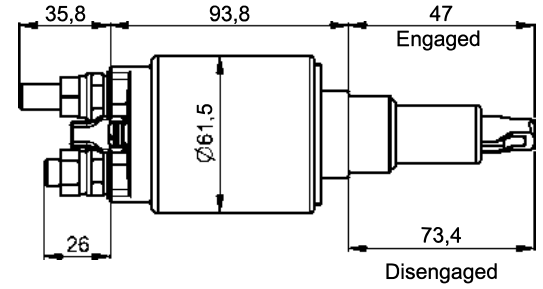

Marş Motor No Unit No	0001231502	0001330012
	0001241001	0001330013
	0001241003	0986021480
	0001241004	F042002135
	0001241005	DAF
	0001241007	1604246
	0001241008	1667205
	0001241012	1688720
	0001241014	1447911
	0001241016	1796026
	0001241019	51262017239
	0001241021	A0061512401
	0001241119	S0137
	0001261002	S0138
	0001261005	8013701
0001261014		
0001261026		

Araç Model
Vehicle Model

SCANIA	DAF	MERCEDES BENZ
Série P P 230 2004,	CF 85340 126 2001,	T1 MAN 18480 128 2002-2006,
Série P P 270 2004,	CF 85380 126 2001,	MAN 18530 128 2002-2006,
Série P P 310 2004,	CF 85430 126 2001,	MAN 24480 128 2003-2006,
Série P P 340 2004,	CF 85480 126 2001,	MAN 24530 128 2002-2006,
Série P P 380 2004,	XF 95380 126 2002,	MAN 26480 128 2002-2006,
Série P P 420 2004,	XF 95430 126 2002,	MAN 26530 128 2002-2006,
Série P P 470 2004,	XF 95480 126 2002,	MAN 28480 128 2003-2006,
Série P P 480 2004,	XF 95530 126 2002,	MAN 28530 128 2002-2006,
Série R R 230 2004,		MAN 32480 128 2004-2006,
Série R R 270 2004,		MAN 32530 128 2004,
Série R R 310 2004,		MAN 33480 128 2002-2006,
Série R R 340 2004,		MAN 33530 128 2002-2006,
Série R R 380 2004,		MAN 35480 128 2003-2006,
Série R R 420 2004,		MAN 35530 128 2004-2006,
Série R R 470 2004,		MAN 37480 128 2004-2006,
Série R R 480 2004,		MAN 37530 128 2003-2006,
Série T T 340 2004-2005,		MAN 40480 128 2004-2006,
Série T T 380 2004-2005,		MAN 41480 128 2003-2006,
Série T T 420 2004-2005,		MAN 41530 128 2003-2006
Série T T 470 2004-2005