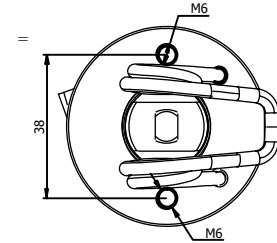

Marş Otomatığı / Starter Solenoids
Ürün Tipi / Replacing: Hitachi

Ürün Numarası
Product Code **SHI-3982**

Volt 24V

Uygun Oem No 225077008
Replacing Oe-Ref 225087007
8970656020
8972175690

Marş Motor No S25501
Unit No S25501B
S25505E
S25505G
S25514

Araç Model ISUZU
Vehicle Model NKR 3.6 NKR66 1987

NISSAN

Cabstar 5.7 818 1985
YE 03 1980
YGF 03 1980
ATAMAN A-092 4.6D 2012
BOGDAN A-091 4.6D 2000-2003
BOGDAN A-092 4.6D 2003-2012
Cabstar 5.7 1985, YE 03 1980
YGF 03 1980
Atlas,
SGH40
SH40
SQH40
Condor
SQH40
SGH40
SH40
NPR72G