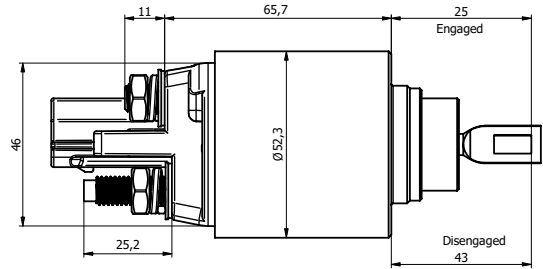

Marş Otomatığı / Starter Solenoids
Ürün Tipi / Replacing: Bosch

Ürün Numarası
Product Code **SBO-0381**

Volt 12V

Uygun Oem No 02E 911 287 A
Replacing Oe-Ref 02E 911 287 D
0AH 911 287

Marş Motor No	BOSCH	0001121408	0001125054
Unit No		0001107427	0001121409
		0001107428	0001121410
		0001120406	0001121412
		0001120407	0001121433
		0001120408	0001121435
		0001120409	0001122400
		0001120410	0001122401
		0001120411	0001122402
		0001121402	0001122403
		0001121403	0001125053
			VOLKSWAGEN
			02E 911 023 J,
			02E 911 023 JX

Araç Model **AUDI A3 TT**
Vehicle Model **SEAT ALTEA, CORDOBA, LEON, TOLEDO**
SKODA FABIA, OCTAVIA, ROOMSTER, YETI
VW CADDY, EOS, GOLF, JETTA, NEW BEATLE, PASSAT,
POLO, RABBIT, SCIROCCO, TOURAN