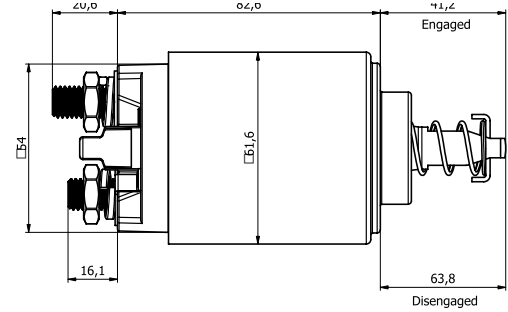

Marş Otomatığı / Starter Solenoids
Ürün Tipi / Replacing: Bosch

Ürün Numarası
Product Code **SBO-0545**

Volt 24V

Uygun Oem No	0331402051	0331402206	0331402057
Replacing Oe-Ref	0331402053	0331402706	0331402057
	0331402054	0331402041	
	0331402094	0331402046	

Marş Motor No	0001360007	0001363109	0001368060
Unit No	0001360010	0001363110	0001368061
	0001360013	0001363111	0001368063
	0001360018	0001363112	0001368069
	0001360026	0001363113	0001368070
	0001360029	0001363116	0001368074
	0001360032	0001363117	0001368082
	0001360033	0001363123	0001368083
	0001360034	0001368002	0001368301
	0001360035	0001368004	0001368304
	0001360038	0001368009	0001368305
	0001360043	0001368010	0001368306
	0001360047	0001368011	0001368316
	0001360050	0001368012	11430
	0001360058	0001368016	11520
	0001360060	0001368017	12080 1516716R
	0001360061	0001368019	516786R
	0001360063	0001368022	1516825R
	0001363101	0001368029	19024280
	0001363103	0001368034	51262017095
	0001363104	0001368039	653721 859022
	0001363105	0001368040	9000143304
	0001363106	0001368050	9000143601
	0001363107	0001368058	

Araç Model
Vehicle Model

FIAT-IVECO
Zeta 109-14 H 1983-1985,
Zeta 109-14 1983-1985,
Zeta 79-13 1979-1983,
Zeta 79-14 H 1983-1985,
Zeta 79-14 V 1983-1985,
Zeta 79-14 1983-1985,
Zeta 95-14 H 1983-1985,
Zeta 95-14 1983-1985

FIATALLIS
560 1985,
645 1985,
65 B 1986,
DI 130 C 1988,
DI 150 C 1988,
FE 12 1983,
FE 12R 1983,
FE 14 1985,
FE 16 1985,
FL 4C 1970-1978,
FL 4D 1970-1978,
FR 7 1985,
FR 9 1982-1987,
TL5 1970-1978

SCANIA
82 H/210 78 1981-1988,
82 M/190 78 1982-1988,
82 M/210 78 1981-1988,
92 H/245 85 1987-1988,
92 H/275 85 1987-1988,
92 M/245 85 1985-1988,

SCANIA
92 M/275 85 1985-1988,
93 H/220 85 1991-1997,
93 H/250 85 1988-1991-1997,
93 H/280 85 1991-1997,
93 M/210 85 1988-1993,
93 M/220 85 1991-1997,
93 M/230 85 1988-1993,
93 M/250 85 1988-1997,
93 M/280 85 1988-1997,
94 D/260 90 2000-2004,
94 C/260 90 1996-2001,
94 C/300 90 2000-2004,
94 C/310 90 1996-2002,
94 D/220 90 1996-2002,
94 D/230 90 1999-2004,
94 D/260 90 1996-2004,
94 D/300 90 2000-2004,
94 D/310 90 1996-2002,
94 G/220 90 1996-2002,
94 G/260 90 1996-2001,
94 G/310 90 1996-2002,
94 L/310 90 1996-2002,
113 E/360 110 1990-2000,
113 H/360 110 1988-2000,
113 M/360 110 1988-2000,
114 C/340 110 1993-2004,
114 C/380 106 1996-2002,
114 G/340 106 1996-2004,
114 G/340 110 1996-2002,
114 G/380 106 1996-2002,
114 L/340 106 1996-2004,

SCANIA
114 L/340 110 1996-1999,
114 L/380 106 1996-2002,
124 C/360 117 1996-2002,
124 C/400 117 1996-2000,
124 C/420 117 1995-2002,
124 G/360 117 1996-2002,
124 G/400 117 1996-2000,
124 L/360 117 1996-2002,
124 L/400 117 1996-2000,
124 L/420 117 1997-2002,
124 L/440 117 2000-2004,
124 L/470 117 2001-2004,
143 E/420 142 1991-1996,
143 E/450 142 1990-1996,
143 E/500 142 1991-1996,
143 H/400 142 1988-1996,
143 H/420 142 1991-1996,
143 H/450 142 1988-1996,
143 H/470 142 1988-1996,
143 H/500 142 1991-1996,
143 M/420 142 1991-1996,
143 M/450 142 1988-1996,
143 M/470 142 1988-1996,
143 M/500 142 1991-1996,
144 C/460 142 1996-2001,
144 C/530 142 1996-2001,
144 G/460 142 1996-2001,
144 G/530 142 1996-2001,
144 L/460 142 1995-2001,
144 L/530 142 1995-2001,

SCANIA
230 90 2004,
260 110 2004,
260 90 2004,
300 90 2004,
B80 1968,
B86 S 1968,
B86 1968,
BF80 1968,
BF86 S 1968,
BF86 1968,
BR85 Super 1971,
BR85 1971,
CR85 Super 1971-1975,
CR85 1971-1975,
F82 CL 1981,
G82 1982,
G92 1982,
G93 1982,
G93250 1982,
K 113 110 1990-1998,
K 113 CLB 110 1982-1998,
K 93 CL 85 1991-2001,
K 114 106 1997,
K 124 120 1997,
K 124 120 1997,
L 113 CLB 110 1990-1996,
L94 90 1999,
P124/360 1995,
P124/400 1995,
P124/420 HPI 2002,
P124/420 1995-2002,