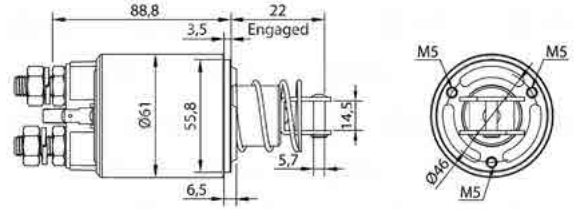

Marş Otomatığı / Starter Solenoids

Ürün Tipi / Replacing: Mako

Ürün Numarası
Product Code

SMA-0655

YENİ / NEW

Volt

12V

Uygun Oem No
Replacing Oe-
Ref

79036683
7980335
9936770
9957705
9986144

Marş Motor No
Unit No

632 161 97	632 168 96	632 171 26
632 168 15	632 168 98	632 171 47
632 168 27	632 171 18	632 171 48
632 168 31	632 171 19	632 171 54
632 168 33	632 171 20	632 171 88
632 168 59	632 171 21	632 174 10
632 168 74	632 171 25	

Araç Model

AIFO (1973-1983)

Vehicle Model

ALLIS CHALMERS (1977-1983)
FIAT-ALLIS (1970-1988)
FIAT-HESSTON (1984-2001)
FORD (1995-1998)
HESSTON (1981-1991)
IVECO (1983-1986)
IVECO FIAT LCV / HEAVY DUTY - EUROPE (1986-1990)
LONG TRACTOR (1974-1991)
NEW HOLLAND (1992-2004)