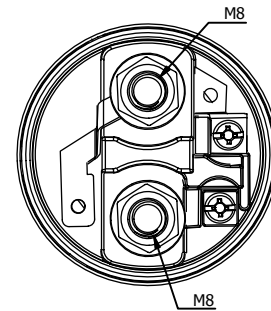

Marş Otomatığı / Starter Solenoids
Ürün Tipi / Replacing: Bosch

Ürün Numarası
Product Code **SBO-2571**

Volt 24V

Uygun Oem No	0331302087	0331303015	0331303040
Replacing Oe-Ref	0331303003	0331303019	0331303503
	0331303007	0331303030	0331303530
	0331303010	0331303038	

Marş Motor No	0001208200	0001313006
Unit No	0001208201	0001314002
	0001208208	0001314018
	0001208213	0001314022
	0001208226	9000082042
	0001208506	9000082043
	0001211214	9000082045
	0001211216	9000082049
	0001211218	9000082050
	0001211219	9000082054
	0001311118	9000082057
	0001311122	9000082060
	0001311136	9000082065
	0001312027	9000082073

Araç Model	AUDI
Vehicle Model	Çeşitli Modeller / Various Models
	VW
	Çeşitli Modeller / Various Models