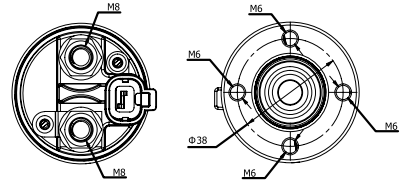

Marş Otomatiği / Starter Solenoids
Ürün Tipi / Replacing: Valeo

Ürün Numarası
Product Code **SVA-2A300**

Volt 12V

Uygun Oem No 36120-2A300 595893 691880
Replacing Oe-Ref 36120-4A200 594785

Marş Motor No	1199875	STA1365BA	STA6132BA
Unit No	1207077	STA1365LC	STA6132ZD
	1250295	STA1365RN	STA7132BA
	361002A300	STA1365YJ	STM6132BS
	361004A900	STA1728LC	STV1365LC
	600717	STA584BA	STV1555LC
	S0001195925	STA5884RN	TM000A33401

Araç Model **HYUNDAI** i20, i30, iX20
Vehicle Model **KIA** SOUL, VENGA