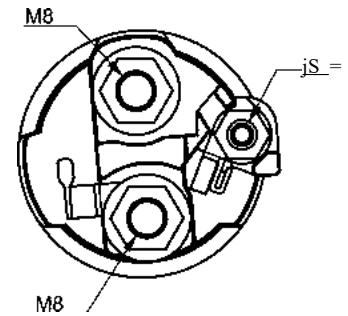

Marş Otomatığı / Starter Solenoids
Ürün Tipi / Replacing: Nippon Denso

Ürün Numarası
Product Code **SND-3708**

Volt 12V

Uygun Oem No 0021520310
Replacing Oe-Ref A0021520310

Marş Motor No 428000-5510
Unit No 4280005511
4280005580
DSN967
0061514501
6519060026
A0061514501
A6519060026

Araç Model
Vehicle Model

MERCEDES-BENZ
C 180 Kompresör 2011
C 180 2.1 CDi 2011
C 200 Kompresör 2009
C 200 2.1 CDi 2010
C 200 2.1 CDi 2011
C 220 Kompresör 2008
C 220 2.1 CDi 2008-2009
C 250 Kompresör 2008
C 250 2.1 CDi 2009
C 250 2.1 CDi 4-Matic 2010
E 200 2.1 CDi 2009
E 220 Kompresör 2008
E 220 2.1 CDi 2009-2010
E 250 Kompresör 2009
E 250 2.1 CDi 2009-2010
E 250 2.1 CDi 4-Matic 2009-2010
GLK 200 Kompresör 2010
GLK 200 2.1 CDi 2010
GLK 220 Kompresör 2008
GLK 220 2.1 CDi 2008
GLK 220 2.1 CDi 4-Matic 2008
GLK 250 Kompresör 2009
GLK 250 2.1 CDi 4-Matic 2009
SLK 250 2.1 CDi 2012

Sprinter 213 2.1 CDi 2009
Sprinter 216 2009
Sprinter 313 2.1 CDi 2009
Sprinter 313 2.1 CDi 4x4 2009
Sprinter 316 2009
Sprinter 316 2.1 CDi 2009
Sprinter 316 2.1 CDi 4x4 2009
Sprinter 416 2009
Sprinter 516 2009
Viano 200 CDi 2010
Viano 2.0 CDi 2010,
Viano 2.0 CDi 4x4 2010
Viano 2.2 CDi 2010
Viano 2.2 CDi 4x4 2010
Viano 220 CDi 2010
Vito 113 CDi 2010
Vito 113 2.1 CDi 2010
Vito 113 2.1 CDi 4x4 2010
Vito 116 2.1 CDi 2010
Vito 116 2.1 CDi 4x4 2010
Vito 116 CDi 2010