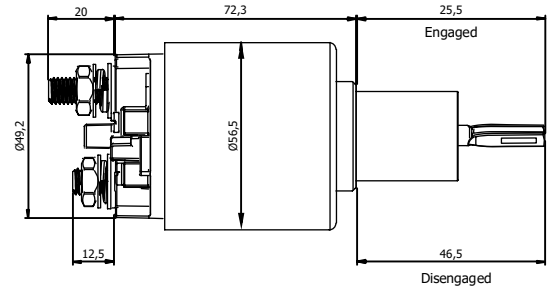

Marş Otomatığı / Starter Solenoids
Ürün Tipi / Replacing: Bosch

Ürün Numarası
Product Code **SBO-2571**

Volt 24V

Uygun Oem No	0331302087	0331303015	0331303040
Replacing Oe-Ref	0331303003	0331303019	0331303503
	0331303007	0331303030	0331303530
	0331303010	0331303038	

Marş Motor No	0001208200	0001313006
Unit No	0001208201	0001314002
	0001208208	0001314018
	0001208213	0001314022
	0001208226	9000082042
	0001208506	9000082043
	0001211214	9000082045
	0001211216	9000082049
	0001211218	9000082050
	0001211219	9000082054
	0001311118	9000082057
	0001311122	9000082060
	0001311136	9000082065
	0001312027	9000082073

Araç Model	AUDI
Vehicle Model	Çeşitli Modeller / Various Models
	VW
	Çeşitli Modeller / Various Models