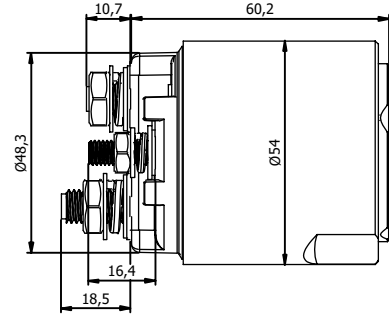

Marş Otomatığı / Starter Solenoids
Ürün Tipi / Replacing: Valeo

Ürün Numarası
Product Code **SVA-0494**

Volt 12V

Uygun Oem No
Replacing Oe-Ref 494806

Marş Motor No 432626
Unit No 438126
438127
BD7E17
BD7E37

Araç Model **CHEVROLET**
Vehicle Model AVEO / KALOS Hatchback (T200) 1.4 16V 2003 2008
AVEO / KALOS Hatchback (T250, T255) 1.4 2008
LACETTI (J200) 1.4 16V 2005 2013
NUBIRA Sedan 1.6 2005 2011
REZZO MPV (U100) 1.6 2005

FIAT
STILO (192_) 1.6 16V 2005 2006

OPEL
COMBO Tour 1.6 CNG 2005 2011
CORSA B (S93) 1.4 i 16V (F08, F68, M68) 1994 2000
CORSA C (X01) 1.2 Twinport (F08, F68) 2004 2009
CORSA C (X01) 1.4 Twinport (F08, F68) 2003 2009
CORSA D (S07) 1.2 LPG (L08, L68) 2006 2014
CORSA D (S07) 1.4 LPG (L08, L68) 2006 2011
KADETT E Hatchback (T85) 1.6 S (C08, C48, D08, D48) 1986 1991
MERIVA A MPV (X03) 1.6 16V (E75) 2003 2006