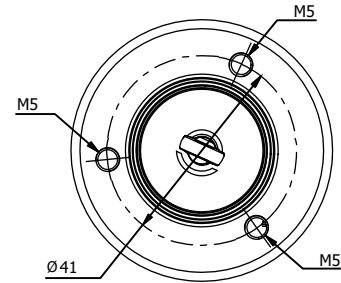

Marş Otomatığı / Starter Solenoids
Ürün Tipi / Replacing: Bosch

Ürün Numarası
Product Code **SBO-2571**

Volt 24V

Uygun Oem No	0331302087	0331303015	0331303040
Replacing Oe-Ref	0331303003	0331303019	0331303503
	0331303007	0331303030	0331303530
	0331303010	0331303038	

Marş Motor No	0001208200	0001313006
Unit No	0001208201	0001314002
	0001208208	0001314018
	0001208213	0001314022
	0001208226	9000082042
	0001208506	9000082043
	0001211214	9000082045
	0001211216	9000082049
	0001211218	9000082050
	0001211219	9000082054
	0001311118	9000082057
	0001311122	9000082060
	0001311136	9000082065
	0001312027	9000082073

Araç Model	AUDI
Vehicle Model	Çeşitli Modeller / Various Models
	VW
	Çeşitli Modeller / Various Models