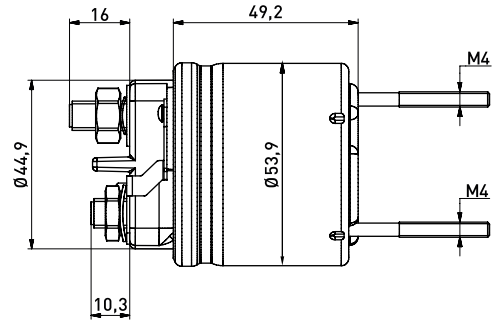

Marş Otomatığı / Starter Solenoids
Ürün Tipi / Replacing: Valeo

Ürün Numarası
Product Code **SVA-0592**

Volt 12V

Uygun Oem No	103489	182459	NE 134	NE 142
Replacing Oe-Ref	105489	182461	NE 138	NE 420
	165354	182462	NE 140	
	181069	2102217	NE 141	

Marş Motor No	432511	433226	D10E92	D9E57	D9E93
Unit No	432512	433229	D10E921	D9E61	D9E94
	432529	433249	D6RA64	D9E62	D9E95
	432530	433305	D9E100	D9E64	D9E98
	432536	433306	D9E127	D9E66	D9R105
	432537	433307	D9E137	D9E68	D9R1050
	432538	433309	D9E138	D9E69	D9R106
	432551	433310	D9E200	D9E70	D9R112
	432554	433329	D9E237	D9E701	D9R118
	432555	433339	D9E238	D9E702	D9R121
	432561	436052	D9E276	D9E74	D9R122
	432566	436058	D9E300	D9E75	D9R135
	432574	436059	D9E38	D9E76	D9R142
	432577	436063	D9E39	D9E77	D9R73
	432581	455552	D9E45	D9E771	D9R84
	432608	D10E81	D9E46	D9E81	D9R89
	432609	D10E85	D9E48	D9E85	D9R91
	432614	D10E87	D9E49	D9E851	D9R99
	432621	D10E88	D9E50	D9E852	8V2111000BC
	433204	D10E881	D9E51	D9E86	
	433209	D10E882	D9E52	D9E861	
	433219	D10E89	D9E53	D9E87	
	433223	D10E90	D9E56	D9E92